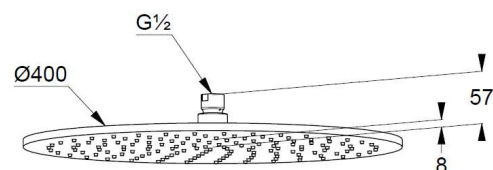

KLUDI A-QA

głowica natrysku DN 15

Nr artykułu:

64 340 91-00

Powierzchnia:

91 biały/chrom

Opis produktu:

głowica natrysku

400 mm

wykonana z metalu

z systemem szybkiego usuwania kamienia wapiennego

przepływ wody 23 l/min

przegub kulowy

przyłącze G 1/2

bez ramienia natrysku

ZDJĘCIE PRODUKTU

RYСУNEK Z WYMIARAMI

DIAGRAM PRZEPŁYWU