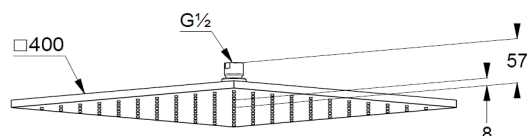

### Opis produktu:

głowica natrysku DN 15

400 x 400 mm

wykonana z metalu

z systemem szybkiego usuwania kamienia wapiennego

przepływ wody 23 l/min

przegub kulowy

przyłącze G 1/2

bez ramienia natrysku

## RYСУNEK Z WYMIARAMI