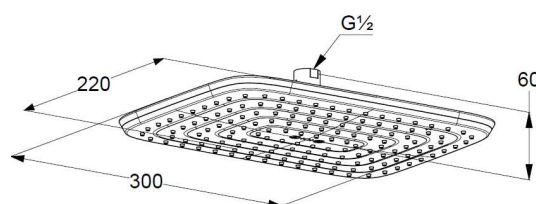

300 x 220 mm

strumień deszczowy

przepływ wody 34 l/min przy ciśnieniu 3 bar

z systemem szybkiego usuwania kamienia wapiennego

sitko wychwytyjące zanieczyszczenia

bez ramienia natrysku

przyłącze G 1/2

ZDJĘCIE PRODUKTU

RYСУNEK Z WYMIARAMI

DIAGRAM PRZEPŁYWU