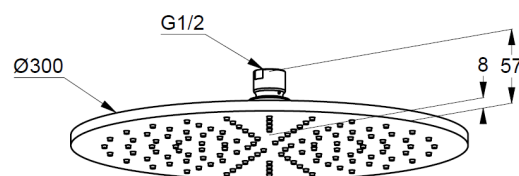

Karta Techniczna

KLUDI A-QA
głowica natrysku DN 15
300 mm

Nr art.: 64 330 91-00

Pow.: biały/ chrom

Opis:

wykonana z metalu
z systemem szybkiego usuwania kamienia
wapiennego
przepływ wody 23 l/min
przegub kulowy
przyłącze G 1/2
bez ramienia natrysku

Zdjęcie

Rysunek

Diagram