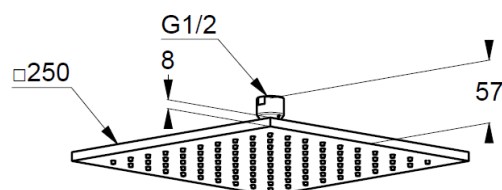

**KLUDI A-QA**

głowica natrysku DN 15

**Nr artykułu:**

64 425 91-00

**Powierzchnia:**

91 biały/chrom

**Opis produktu:**

głowica natrysku

250 x 250 mm

wykonana z metalu

z systemem szybkiego usuwania kamienia  
wapiennego

przepływ wody 23 l/min

przegub kulowy

przyłącze G 1/2

bez ramienia natrysku

ZDJĘCIE PRODUKTU

RYСУNEK Z WYMIARAMI

DIAGRAM PRZEPŁYWU