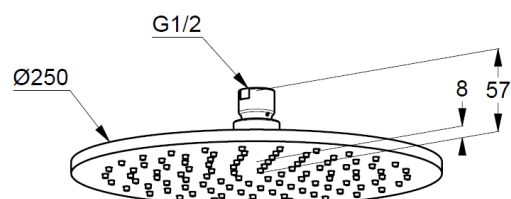

KLUDI A-QA

głowica natrysku DN 15

Nr artykułu:

64 325 91-00

Powierzchnia:

91 biały/chrom

Opis produktu:

głowica natrysku DN 15

250 mm

wykonana z metalu

z systemem szybkiego usuwania kamienia

wapiennego

przepływ wody 23 l/min

przegub kulowy

przyłącze G 1/2

bez ramienia natrysku

ZDJĘCIE PRODUKTU

RYСУNEK Z WYMIARAMI

DIAGRAM PRZEPŁYWU