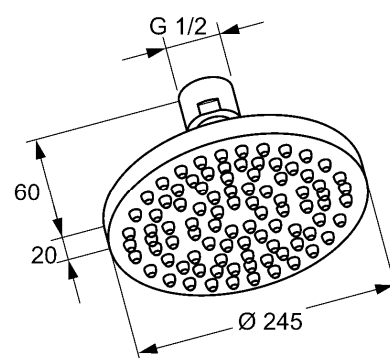

Produkt: **KLUDI A-QA ECO**
głowica natrysku DN 15

Numer artykułu: **66 521 05-00**

Powierzchnia: **05 - chrom**

Opis produktu:

250 mm
ogranicznik wypływu wody do 9 l/min.
przegub kulowy
przyłącze G 1/2
bez ramienia natrysku
I grupa akustyczna

Informacje dodatkowe:

I grupa akustyczna:
maksymalnie do 20 dB przy ciśnieniu w sieci 3 bar

Zdjęcie produktu

Rysunek

Diagram przepływu

ECO Wassermengenregler / ECO flow regulator