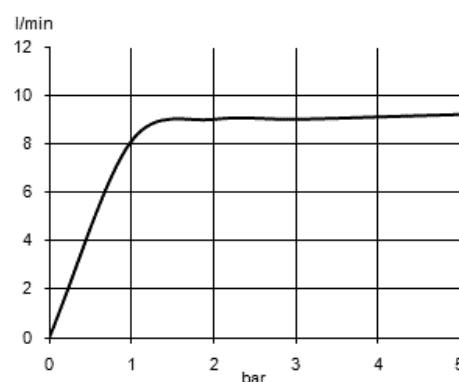

Produkt: **KLUDI A-QA ECO**
głowica natrysku DN 15

Numer artykułu: **66 521 05-00**

Powierzchnia: **05 - chrom**

Opis produktu:

250 mm
ogranicznik wypływu wody do 9 l/min.
przegub kulowy
przyłącze G 1/2
bez ramienia natrysku
I grupa akustyczna

Informacje dodatkowe:

I grupa akustyczna:
maksymalnie do 20 dB przy ciśnieniu w sieci 3 bar

Zdjęcie produktu

Rysunek

Diagram przepływu

ECO Wassermengenregler / ECO flow regulator