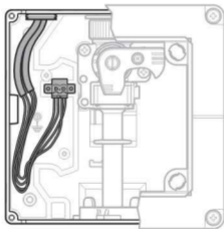

Masstab 1:1
32x40 mm
RS: 00

996.808.00.0