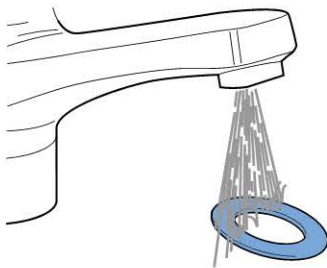

Maintenance Manual

Instandhaltungsanleitung
Manuel d'entretien
Istruzioni per la manutenzione

1

2

3

i

816.418.00.1

Geberit International AG
Schachenstrasse 77, CH-8645 Jona
documentation@geberit.com
→ www.geberit.com