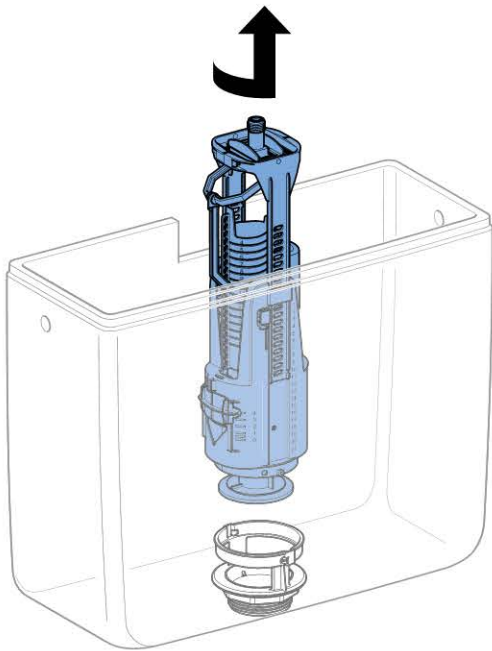

Maintenance Manual

Instandhaltungsanleitung
Manuel d'entretien
Istruzioni per la manutenzione

1

2

3

i

816.418.00.1

Geberit International AG
Schachenstrasse 77, CH-8645 Jona
documentation@geberit.com
→ www.geberit.com