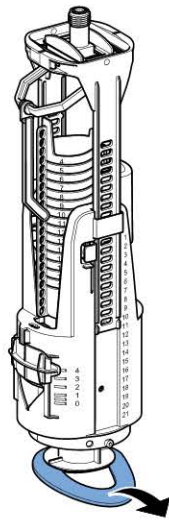

Maintenance Manual

Instandhaltungsanleitung
Manuel d'entretien
Istruzioni per la manutenzione

1

2

3

i

816.418.00.1

Geberit International AG
Schachenstrasse 77, CH-8645 Jona
documentation@geberit.com
→ www.geberit.com