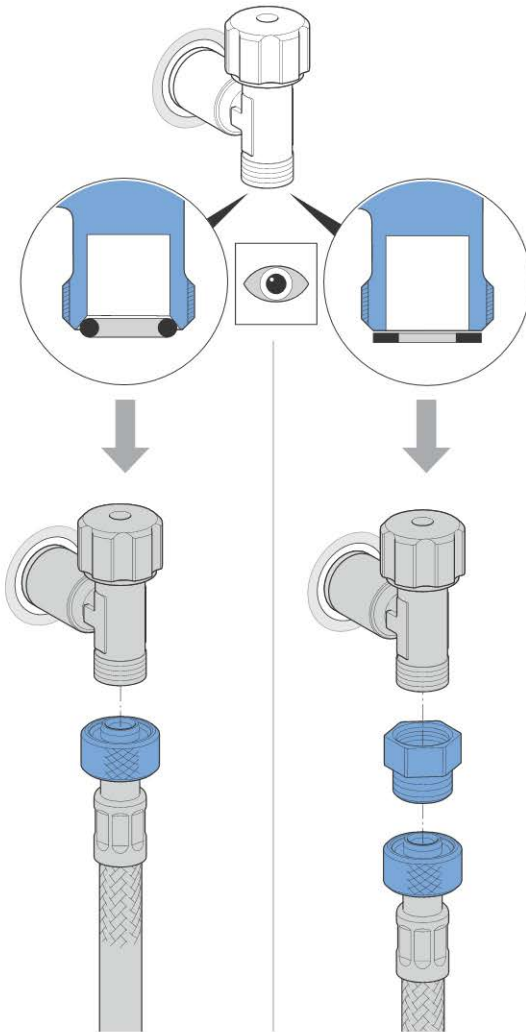

Installation Notes

Montagehinweise
Conseils de montage
Indicazioni di montaggio

**KNOW
HOW**
INSTALLED

Geberit International AG
Schachenstrasse 77, CH-8645 Jona
documentation@geberit.com
→ www.geberit.com