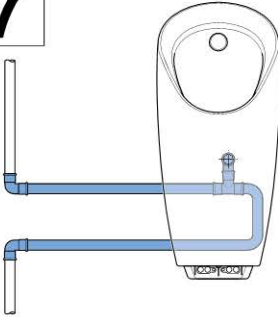

# Installation Manual

Montageanleitung  
Instructions de montage  
Istruzioni per il montaggio

**KNOW  
HOW**  
INSTALLED

Geberit International AG  
Schachenstrasse 77, CH-8645 Jona  
documentation@geberit.com  
→ www.geberit.com