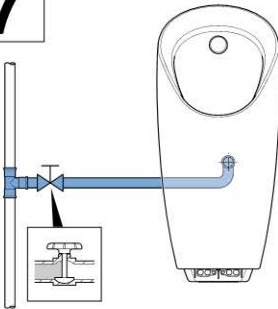

# Installation Manual

Montageanleitung  
Instructions de montage  
Istruzioni per il montaggio

**KNOW  
HOW**  
INSTALLED

Geberit International AG  
Schachenstrasse 77, CH-8645 Jona  
documentation@geberit.com  
→ www.geberit.com