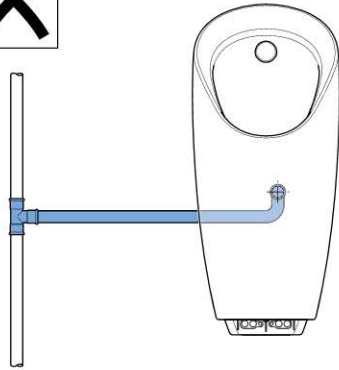

# Installation Manual

Montageanleitung  
Instructions de montage  
Istruzioni per il montaggio

**KNOW  
HOW**  
INSTALLED

Geberit International AG  
Schachenstrasse 77, CH-8645 Jona  
documentation@geberit.com  
→ www.geberit.com