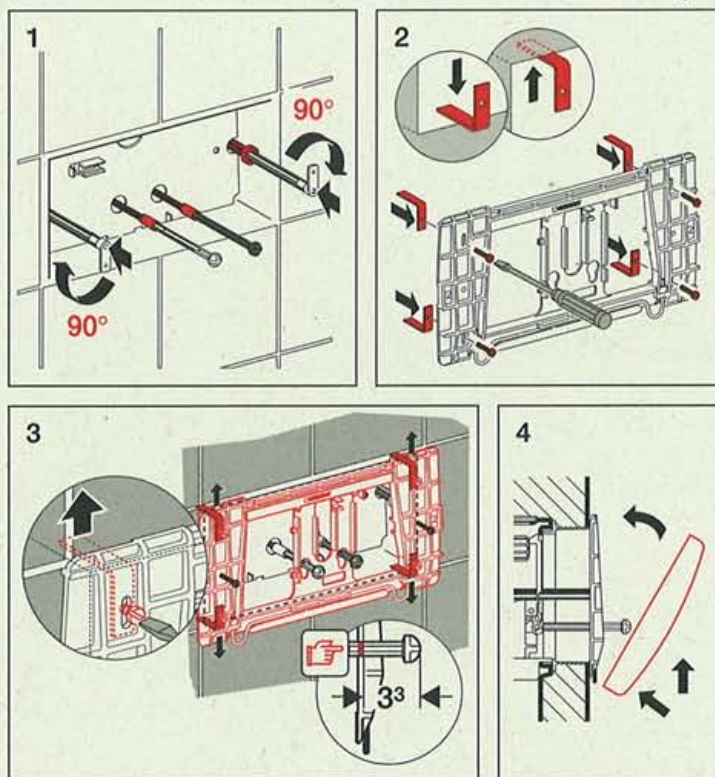

Geberit Montage 240.058

int. 7206-98

996.625.00.0

■ GEBERIT