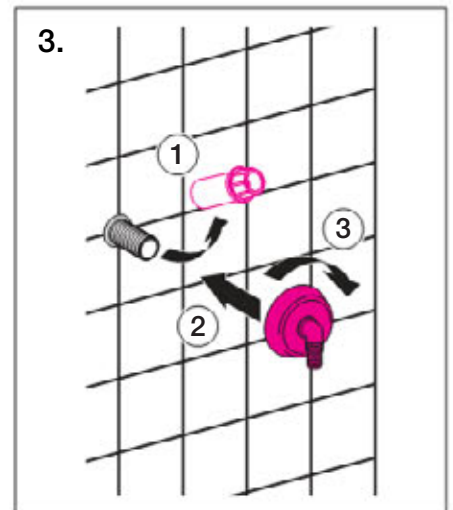

Geberit Montage

D11653-004&BDC © 05-2006

964.929.00.0 (01)