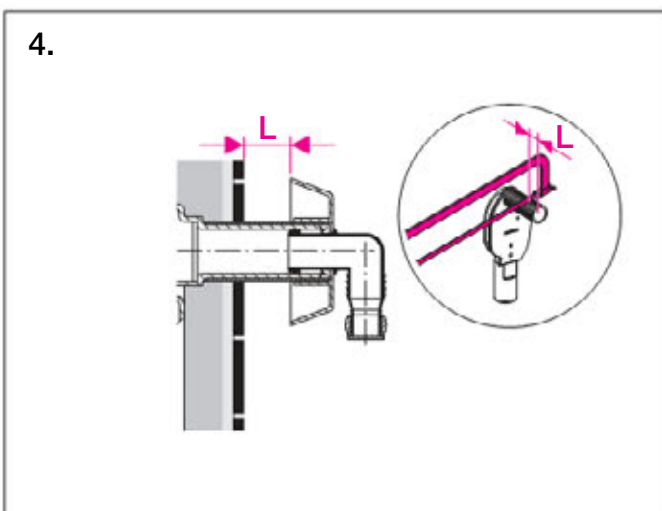

Geberit Montage

D11653-004&BDC © 05-2006

964.929.00.0 (01)