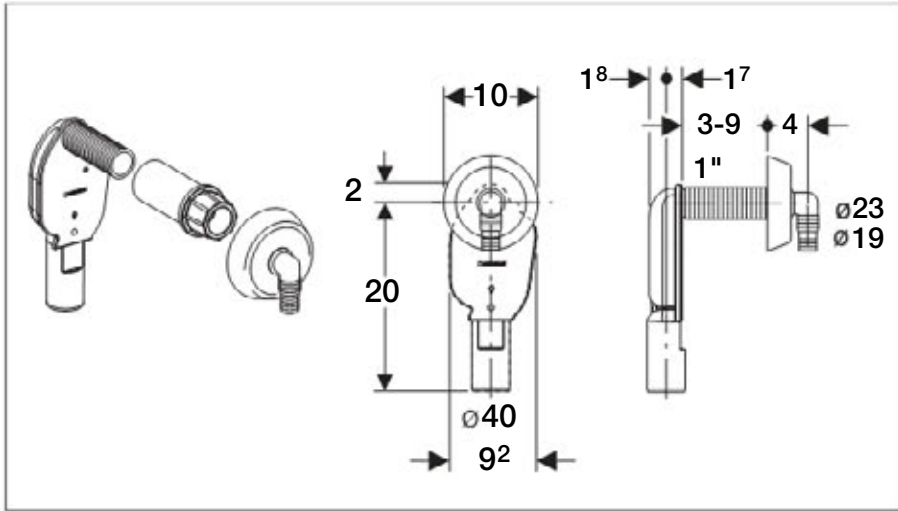

Geberit Montage

D11653-004&BDC © 05-2006

964.929.00.0 (01)