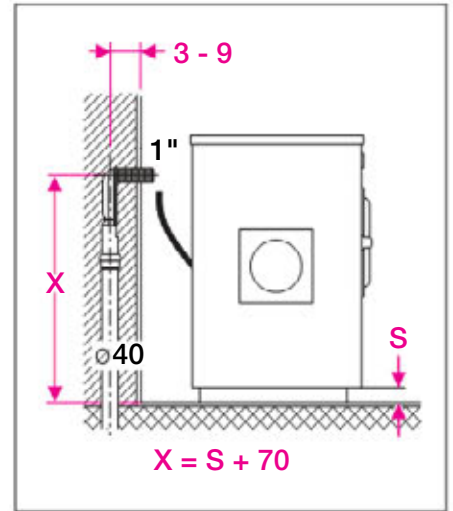

Geberit Montage

D11653-004&BDC © 05-2006

964.929.00.0 (01)