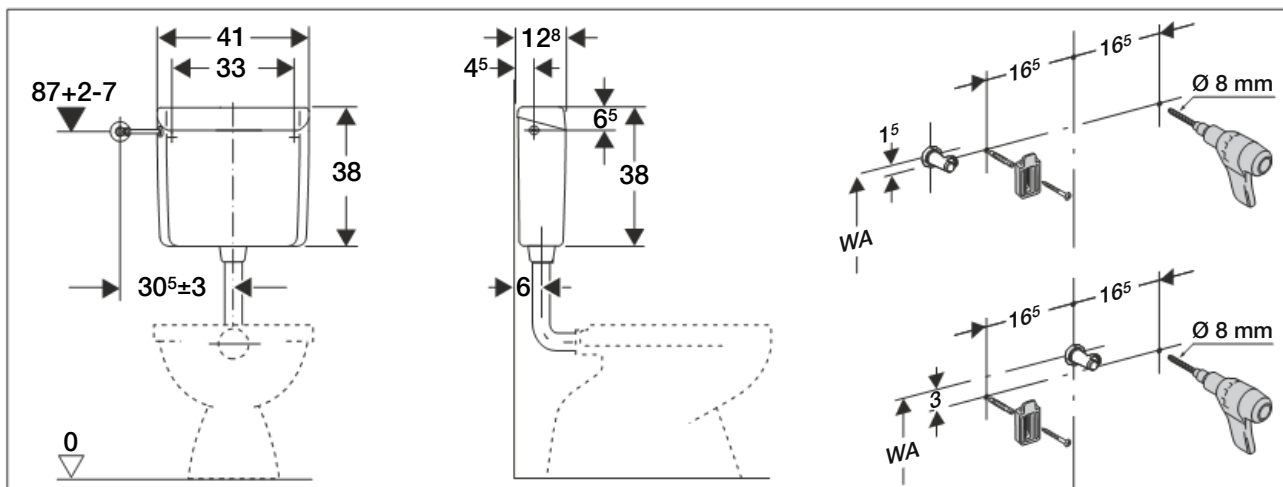

Installation

■ GEBERIT

D36304-002&BDC © 03-2009

Geberit International AG
 Schachenstrasse 77
 CH-8645 Jona
www.geberit.com
dokumentation@geberit.com