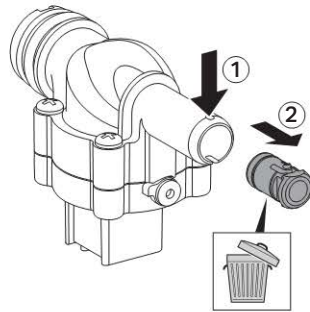

Installation Manual

Montageanleitung
Instructions de montage
Istruzioni per il montaggio

**KNOW
HOW**
INSTALLED

1

Geberit International AG
Schachenstrasse 77
CH-8645 Jona

T +41 55 221 63 00

F +41 55 221 63 16