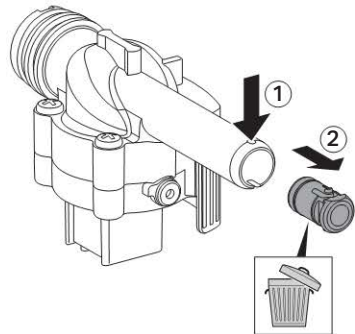

Installation Manual

Montageanleitung
Instructions de montage
Istruzioni per il montaggio

**KNOW
HOW**
INSTALLED

1

Geberit International AG
Schachenstrasse 77
CH-8645 Jona

T +41 55 221 63 00

F +41 55 221 63 16