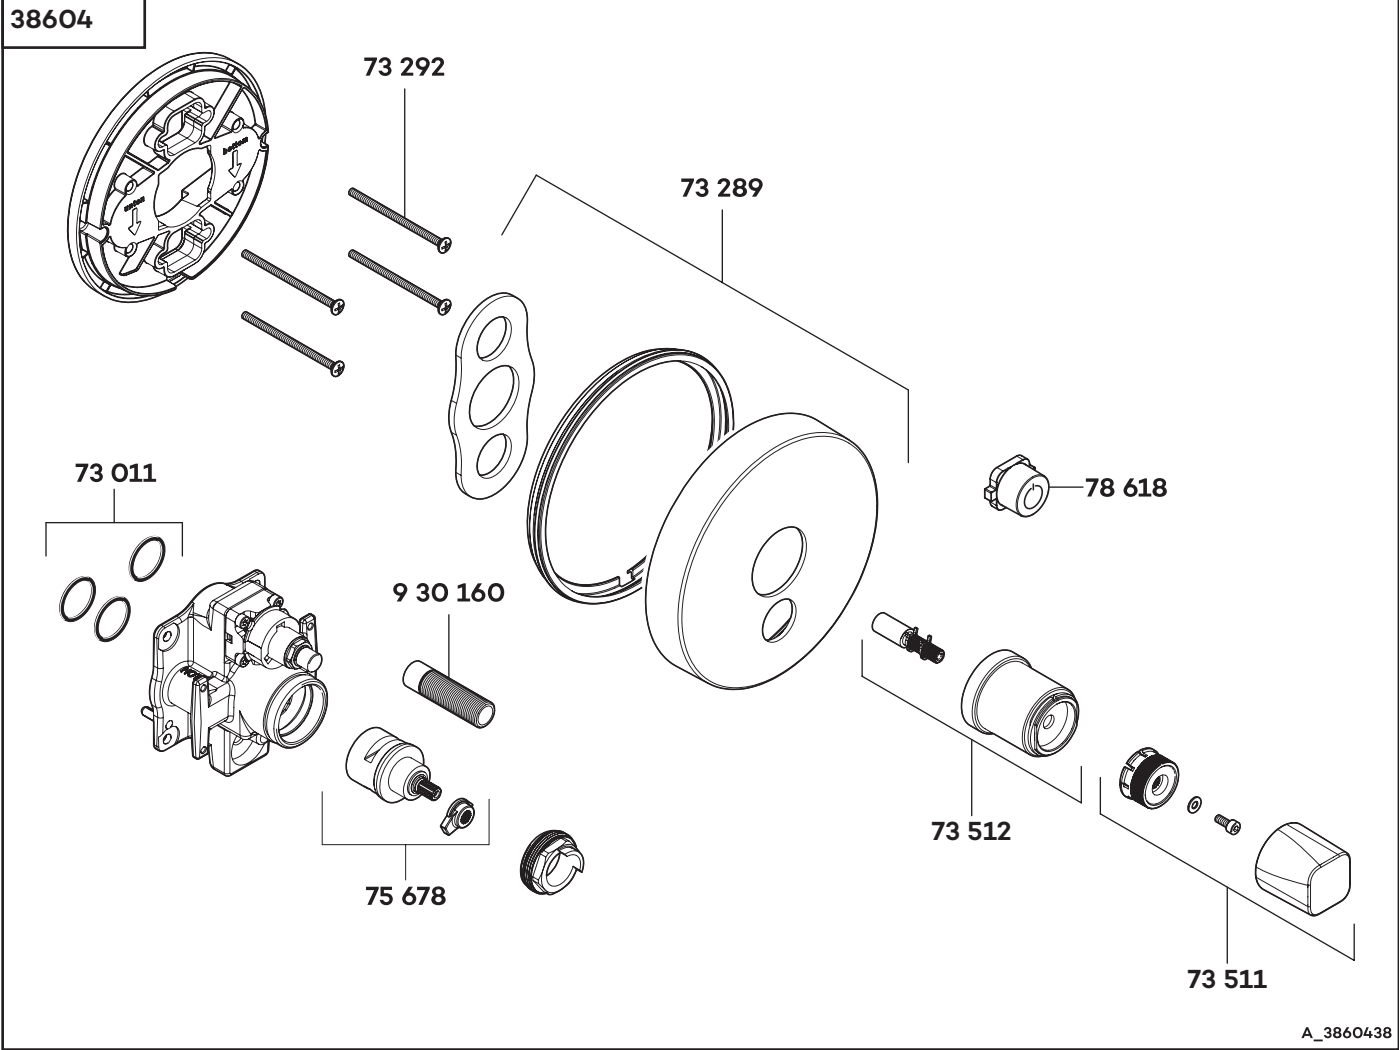

KLUDI PUSH

A_3860438

38604	Feinbau-Set	trim set	afmontageset
	73 011 Dichtungssatz	sealing set	set dichtingen
	73 289 Rosette	wall flange	rozet
	73 292 Schrauben	screws	schrouwen
	73 511 Griff	handle	greep
	73 512 Abdekhülse	cover case	afdekhuls
	75 678 Keramik Oberteil 90°	ceramic headpart 90°	keramisch bovendeel 90°
	78 618 Drucktaste	press button	drukknop
	930 160 Hülse	sleeve	huls