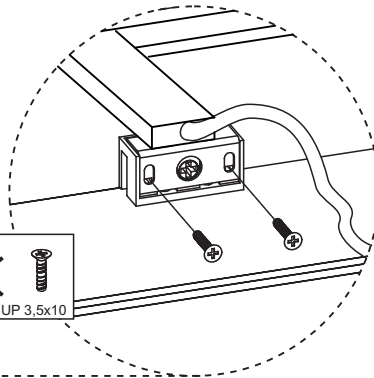

Model A

Model B

STECKDOSE / PLUG : 230V~50Hz
 Max. 220V
 Max. 10A
 Max. 2200W

Model C

STECKDOSE / PLUG : 230V~50Hz
 Max. 220V
 Max. 10A
 Max. 2200W

x1 UP 3,5x16 x2

01.

Model C

Model C

Model B, C

02.

Model C

UP 3,5x10

x1

UP 3,5x16
x2

UP 3,5x10
x2