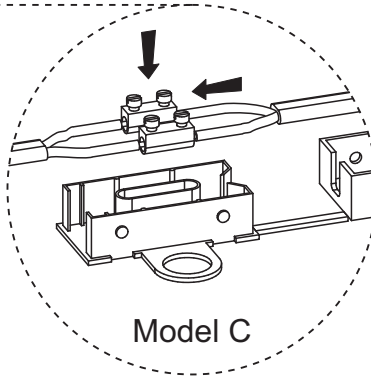

Model A

Model B

STECKDOSE / PLUG : 230V~50Hz
 Max. 220V
 Max. 10A
 Max. 2200W

Model C

STECKDOSE / PLUG : 230V~50Hz
 Max. 220V
 Max. 10A
 Max. 2200W

x1 UP 3,5x16 x2

01.

Model C

Model C

Model B, C

02.

Model C

UP 3,5x10

x1

UP 3,5x16
x2

UP 3,5x10
x2

UP 3,5x16

03.

04.

05.

06.