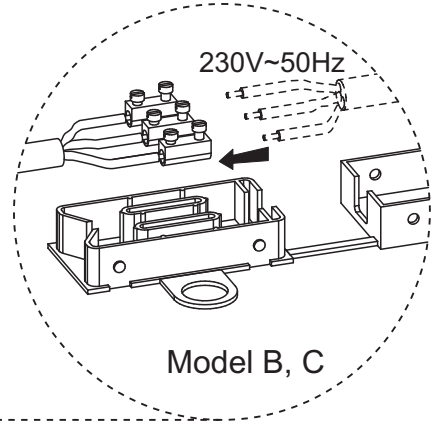

Model A

Model B

STECKDOSE / PLUG : 230V~50Hz
 Max. 220V
 Max. 10A
 Max. 2200W

Model C

STECKDOSE / PLUG : 230V~50Hz
 Max. 220V
 Max. 10A
 Max. 2200W

x1 UP 3,5x16 x2

01.

Model C

Model C

Model B, C

02.

Model C

UP 3,5x10

x1

UP 3,5x16
x2

UP 3,5x10
x2