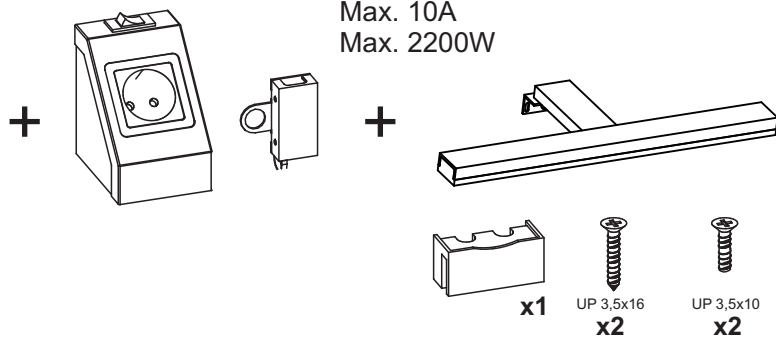

Model A

Model B

STECKDOSE / PLUG : 230V~50Hz
 Max. 220V
 Max. 10A
 Max. 2200W

Model C

STECKDOSE / PLUG : 230V~50Hz
 Max. 220V
 Max. 10A
 Max. 2200W

x1 UP 3,5x16 x2

01.

Model C

Model C

Model B, C

02.

Model C

UP 3,5x10

x1

UP 3,5x16
x2

UP 3,5x10
x2