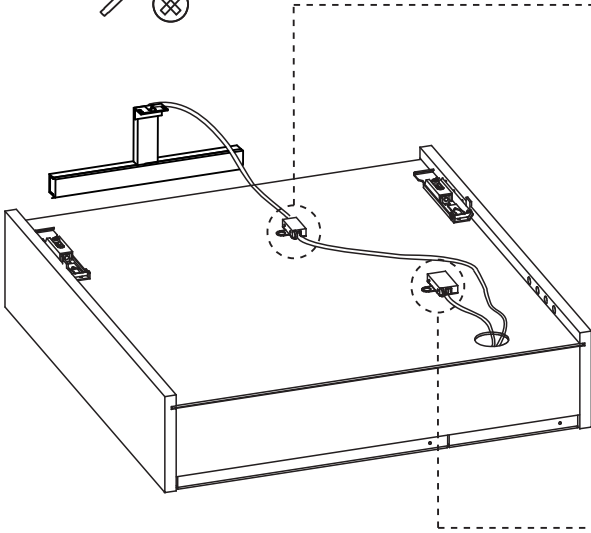

Model A

Model B

STECKDOSE / PLUG : 230V~50Hz
 Max. 220V
 Max. 10A
 Max. 2200W

Model C

STECKDOSE / PLUG : 230V~50Hz
 Max. 220V
 Max. 10A
 Max. 2200W

x1 UP 3,5x16 x2

01.

Model C

Model C

Model B, C

02.

Model C

UP 3,5x10

x1

UP 3,5x16
x2

UP 3,5x10
x2