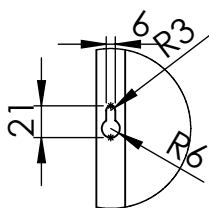

# LUSTRO RAMA 120x80 CHROM 8 MM

SZCZEGÓŁ A  
SKALA 1 : 5