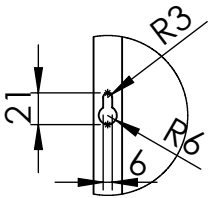

LUSTRO RAMA LONG 50x100 CHROM 8 MM

SZCZEGÓŁ A
SKALA 1 : 5 234