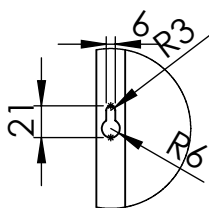

LUSTRO RAMA 90x80 CHROM 8 MM

SZCZEGÓŁ A
SKALA 1 : 5