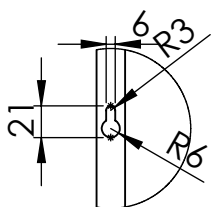

LUSTRO RAMA 70x80 CHROM 8 MM

SZCZEGÓŁ A
SKALA 1 : 5