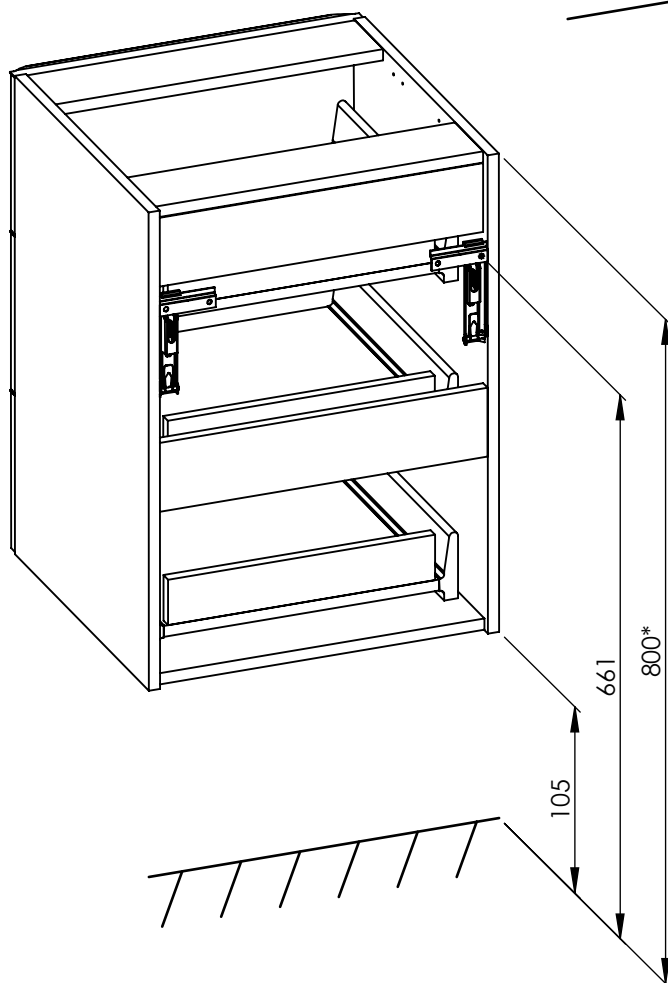

KOMODA LOFTY 50 3S

500 X 695 X 487

27 kg

*ZALECANE WYMIARY WYSOKOŚCI MONTAŻU SZAFKI.
W PRZYPADKU ZMIANY WYSOKOŚCI, NALEŻY PAMIĘTAĆ
ŻE PODANE WYMIARY SĄ ZALEŻNE