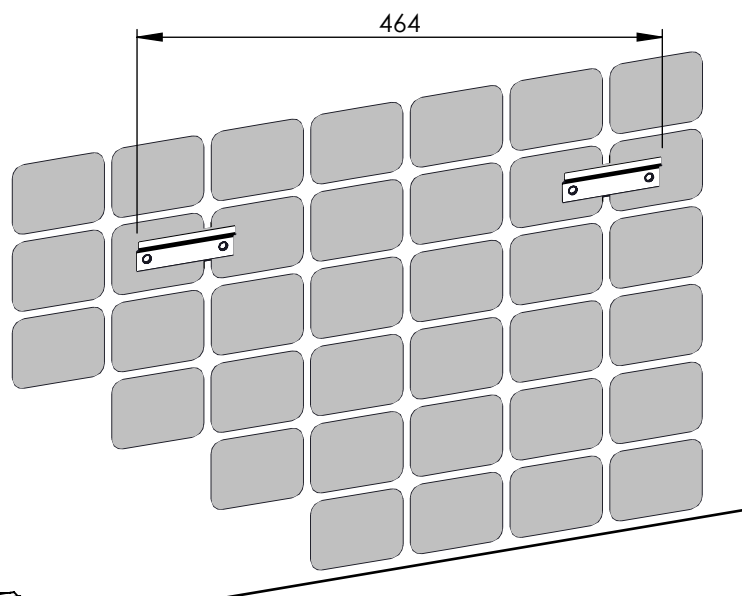

KOMODA LOFTY 50 3S

500 X 695 X 487

27 kg

*ZALECANE WYMIARY WYSOKOŚCI MONTAŻU SZAFKI.
W PRZYPADKU ZMIANY WYSOKOŚCI, NALEŻY PAMIĘTAĆ
ŻE PODANE WYMIARY SĄ ZALEŻNE