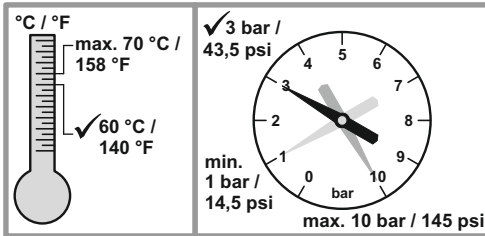

**DIN EN 806**  
**DIN EN 1717**  
**DIN 1988**  
**Global Standards**

**IEC 60364-1/**  
**DIN VDE 0100-100**

- (D)** Montage- und Bedienanleitung
- (CN)** 安装及操作指南
- (CZ)** Návod k instalaci a k použití
- (E)** Instrucciones de montaje y de manejo
- (F)** Instructions de montage et mode d'emploi
- (GB)** Installation and operating instructions
- (GR)** ΟΔΗΓΙΕΣ ΕΓΚΑΤΑΣΤΑΣΗΣ ΚΑΙ ΣΥΝΤΗΡΗΣΗΣ
- (H)** Szerelési és használati utasítás
- (I)** Istruzioni di montaggio e per l'uso
- (NL)** Montagehandleiding en Gebruiksaanwijzing
- (PL)** Instrukcja montażu i obsługi
- (RO)** Instrucțiuni de montaj și utilizare
- (RU)** Руководство по монтажу и эксплуатации
- (SK)** Návod na montáž a obsluhu