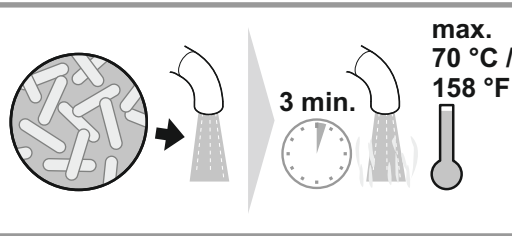

**DIN EN 806**  
**DIN EN 1717**  
**DIN 1988**  
**Global Standards**

**IEC 60364-1/**  
**DIN VDE 0100-100**

- (D)** Montage- und Bedienanleitung
- (CN)** 安装及操作指南
- (CZ)** Návod k instalaci a k použití
- (E)** Instrucciones de montaje y de manejo
- (F)** Instructions de montage et mode d'emploi
- (GB)** Installation and operating instructions
- (GR)** ΟΔΗΓΙΕΣ ΕΓΚΑΤΑΣΤΑΣΗΣ ΚΑΙ ΣΥΝΤΗΡΗΣΗΣ
- (H)** Szerelési és használati utasítás
- (I)** Istruzioni di montaggio e per l'uso
- (NL)** Montagehandleiding en Gebruiksaanwijzing
- (PL)** Instrukcja montażu i obsługi
- (RO)** Instrucțiuni de montaj și utilizare
- (RU)** Руководство по монтажу и эксплуатации
- (SK)** Návod na montáž a obsluhu