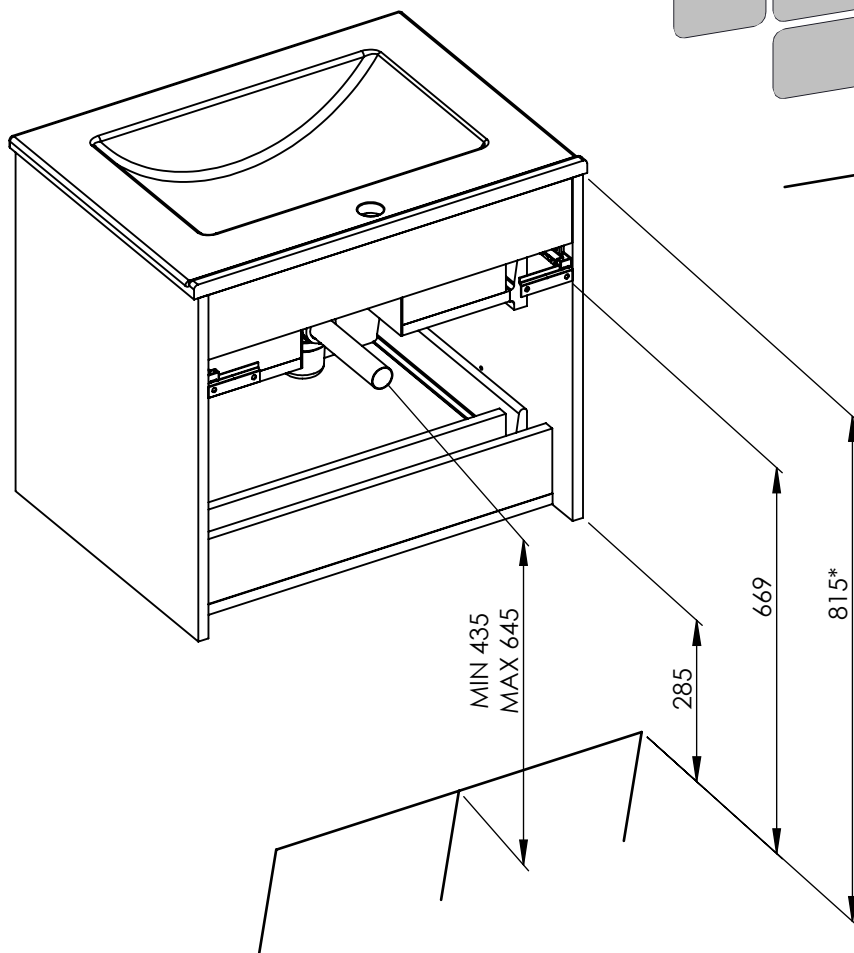

SZAFKA DESI PLUS 60/80/100 2S

600 X 530 X 456
800 X 530 X 456
1000 X 530 X 456

XX kg

*ZALECANE WYMIARY WYSOKOŚCI ZAWIESZENIA SZAFKI.
W PRZYPADKU ZMIANY WYSOKOŚCI, NALEŻY PAMIĘTAĆ
ŻE PODANE WYMIARY SĄ ZALEŻNE