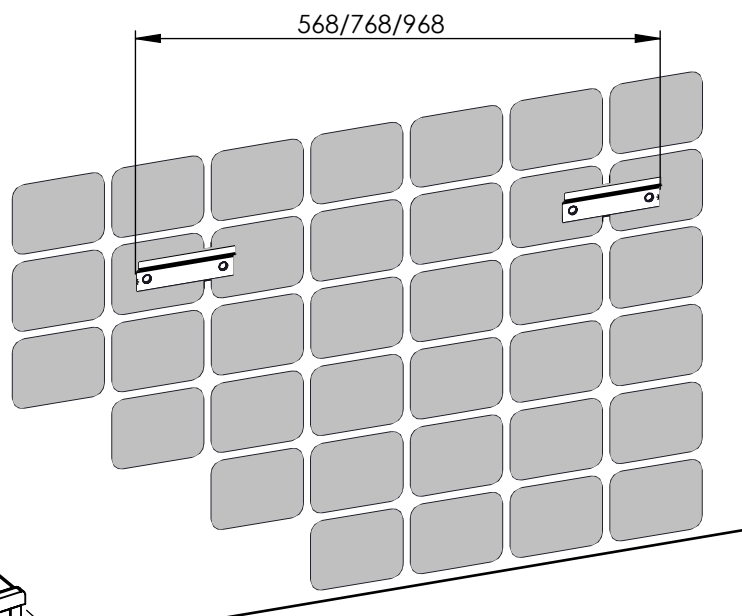

SZAFKA DESI PLUS 60/80/100 2S

600 X 530 X 456
800 X 530 X 456
1000 X 530 X 456

XX kg

*ZALECANE WYMIARY WYSOKOŚCI ZAWIESZENIA SZAFKI.
W PRZYPADKU ZMIANY WYSOKOŚCI, NALEŻY PAMIĘTAĆ
ŻE PODANE WYMIARY SĄ ZALEŻNE