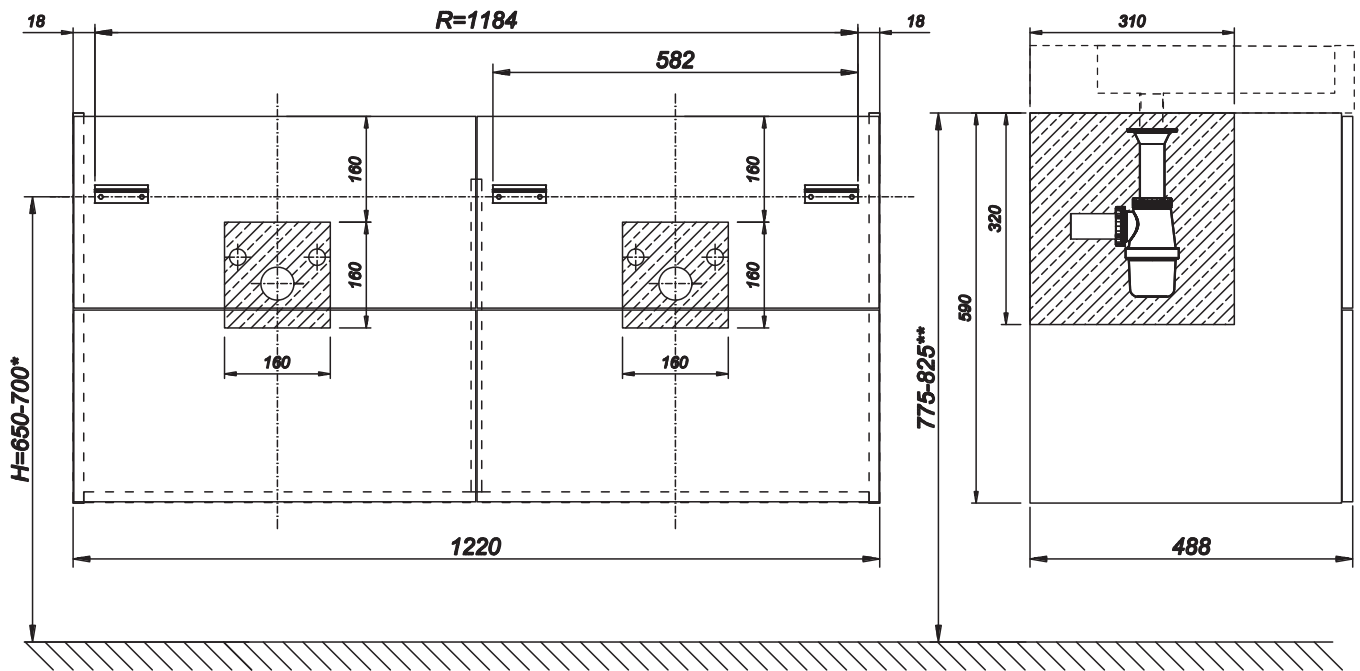

SZAFKA PODUMYWALKOWA 120

1220x590x488

42 kg

1184/582 mm

650-700* mm

*wymiar H=650-700 mm - zalecana wysokość przykręcenia listew montażowych (w zależności od wysokości umywalki).

** wymiar 775-825 mm - wysokość szafki po zawieszeniu.