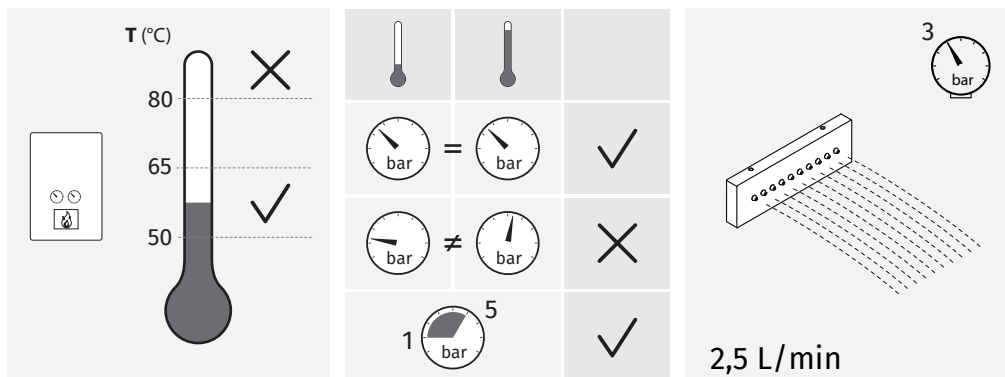

TRES

Ref. 193651504E • ed. 08AI

EL INCUMPLIMIENTO DE ESTAS INSTRUCCIONES EXIME DE TODA RESPONSABILIDAD A TRES GRIFERÍA • L'INCOMPLIMENT D'AQUESTES INSTRUCCIONS EXIMEIX DE TOTA RESPONSABILITAT A TRES GRIFERÍA • LE NON-RESPECT DE CES INSTRUCTIONS DÉGAGE TRES GRIFERÍA DE TOUTE RESPONSABILITÉ • DIE MISSACHTUNG DIESER ANWEISUNGEN BEFREIT TRES GRIFERÍA VON JEDLICHER HAFTUNG • NIET-NALEEVING VAN DEZE INSTRUCTIES ONTSLAAT TRES GRIFERÍA VAN ALLE VERANTWOORDELIJKHEID • L'INADEMPIMENTO DELLE PRESENTI INDICAZIONI ESONERA TRES GRIFERÍA DA QUALSIASI RESPONSABILITÀ • TRES GRIFERÍA NENESE ODPOVĚDNOST ZA ŠKODY ZPŮSOBENÉ NEDODRŽENÍM UVEDENÝCH POKYŇŮ • THE NON-FULFILMENT OF THESE INSTRUCTIONS SHALL EXEMPT TRES FROM ALL AND ANY LIABILITY • NIEPRZESTRZEGANIE NINIEJSZYCH INSTRUKCJI ZWALNIA FIRMĘ TRES GRIFERÍA Z WSZELKIEJ ODPOWIEDZIALNOŚCI • O INCUMPRIMENTO DESTAS INSTRUÇÕES ISENTA A TRES GRIFERÍA DE QUALQUER RESPONSABILIDADE • НЕСОБЛЮДЕНИЕ ДАННЫХ ИНСТРУКЦИЙ ВЛЕЧЕТ ЗА СОБОЙ ОСВОБОЖДЕНИЕ КОМПАНИИ TRES GRIFERÍA ОТ ЛЮБОЙ ОТВЕТСТВЕННОСТИ

VALORES DE CONEXIÓN • VALORS DE CONNEXIÓ • VALEURS DE BRANCHEMENT • ANSCHLUSSWERTE •
 WAARDEN VAN DE VERBINDING • VALORI DI CONNESSIONE • NASTAVENÍ PŘIPOJENÍ • FITTING CONNECTION
 SPECIFICATIONS • CHARAKTERYSTYKI PODŁĄCZENIA • CONDIÇÕES DE CONEXÃO • ПРОМЫВКА СИСТЕМЫ