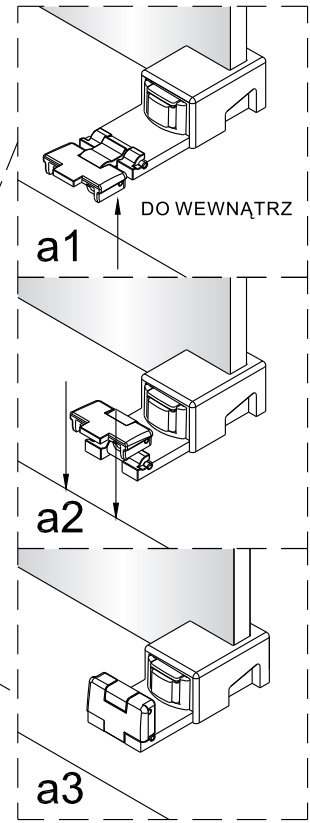

# INSTRUKCJA MONTAŻU KABINA AREA

WERSJA: DRZWI DO WNEŹKI

AMP05L2012M

AMP05R2012M

AMP05L4012M

AMP05R4012M

AMP05L6012M

AMP05R6012M

STOSOWAĆ ŚRODKI TYLKO O ODCZYNIE OBOJĘTNYM

1 x3 ST4X40	2 x6	3	4	5 x1	1 x3 ST4X40	2 x6	3	4	5 x1
6 x1	7-L x1	8 x1	9 x1	10 x1	6 x1	7-R x1	8 x1	9 x1	10 x1
11 x2	12 x1	13 x1	14 x2	15 x2 ST4X40	11 x2	12 x1	13 x1	14 x2	15 x2 ST4X40
16 x2	17 x2	18 x1	19-L x1	20-L x1	16 x2	17 x2	18 x1	19-R x1	20-R x1
21 x1	22-L x1	23-L x1	24 x1	25 x1 ST4X30	21 x1	22-R x1	23-R x1	24 x1	25 x1 ST4X30
26 x1	27 x1	28 x1	29 x2 4mm	30 x1 2.5mm	26 x1	27 x1	28 x1	29 x2 4mm	30 x1 2.5mm

3

4

P6a

P6b

**7**

10

10

11