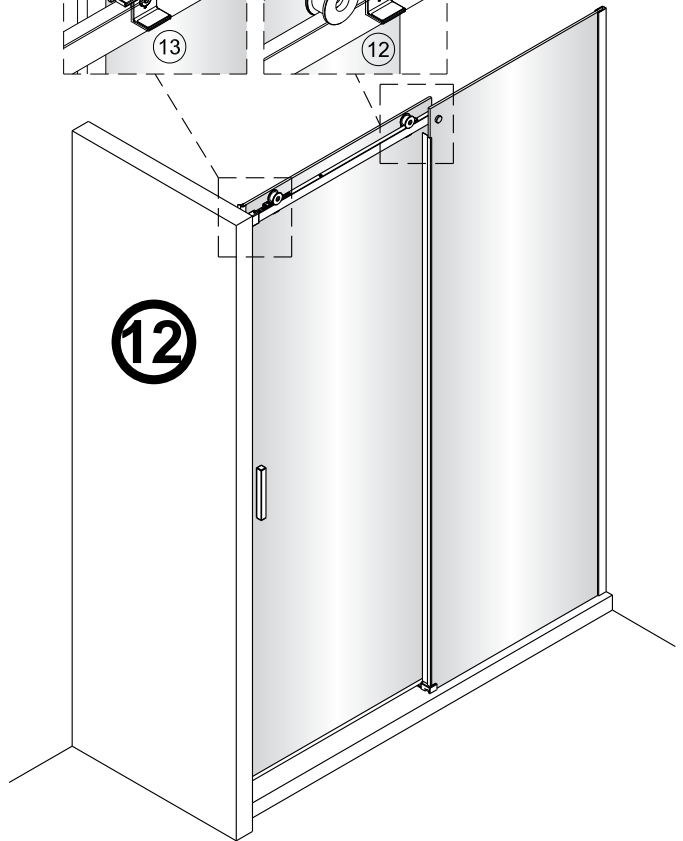

13

Należy odkleić folię z taśmy samoprzylepnej.