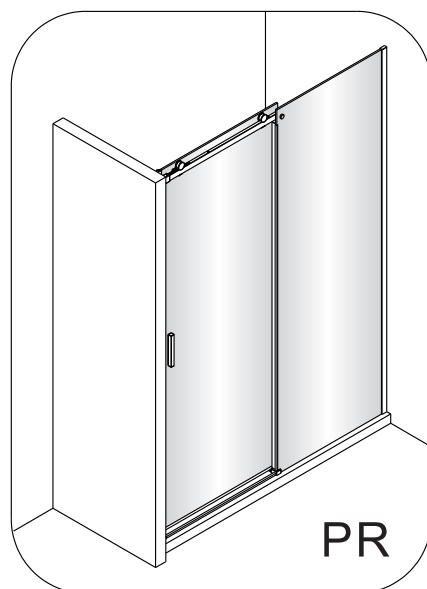

# INSTRUKCJA MONTAŻU KABINA AREA

WERSJA: DRZWI DO WNEŹKI

AMP05L2012M

AMP05R2012M

AMP05L4012M

AMP05R4012M

AMP05L6012M

AMP05R6012M

STOSOWAĆ ŚRODKI TYLKO O ODCZYNIE OBOJĘTNYM

1 x3 ST4X40	2 x6	3	4	5 x1	1 x3 ST4X40	2 x6	3	4	5 x1
6 x1	7-L x1	8 x1	9 x1	10 x1	6 x1	7-R x1	8 x1	9 x1	10 x1
11 x2	12 x1	13 x1	14 x2	15 x2 ST4X40	11 x2	12 x1	13 x1	14 x2	15 x2 ST4X40
16 x2	17 x2	18 x1	19-L x1	20-L x1	16 x2	17 x2	18 x1	19-R x1	20-R x1
21 x1	22-L x1	23-L x1	24 x1	25 x1 ST4X30	21 x1	22-R x1	23-R x1	24 x1	25 x1 ST4X30
26 x1	27 x1	28 x1	29 x2 4mm	30 x1 2.5mm	26 x1	27 x1	28 x1	29 x2 4mm	30 x1 2.5mm