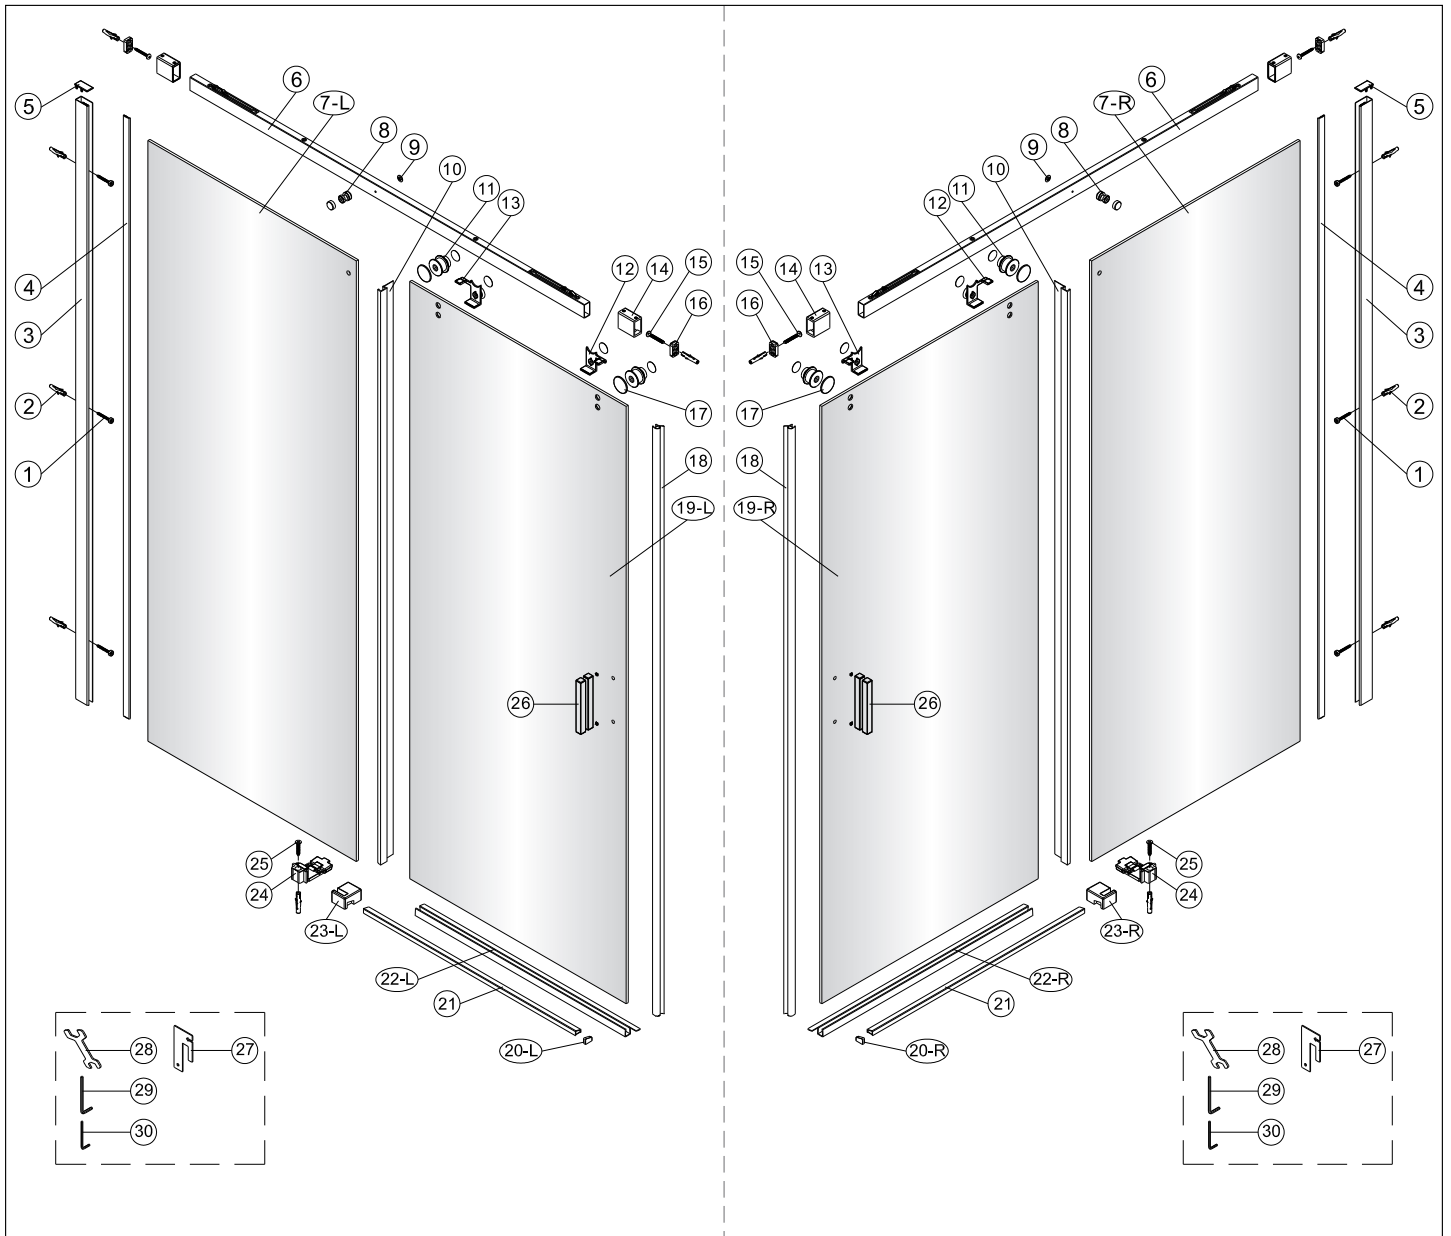

# INSTRUKCJA MONTAŻU KABINA AREA

WERSJA: DRZWI DO WNEŹKI

AMP05L2012M

AMP05R2012M

AMP05L4012M

AMP05R4012M

AMP05L6012M

AMP05R6012M

STOSOWAĆ ŚRODKI TYLKO O ODCZYNIE OBOJĘTNYM

1 x3 ST4X40	2 x6	3	4	5 x1	1 x3 ST4X40	2 x6	3	4	5 x1
6 x1	7-L x1	8 x1	9 x1	10 x1	6 x1	7-R x1	8 x1	9 x1	10 x1
11 x2	12 x1	13 x1	14 x2	15 x2 ST4X40	11 x2	12 x1	13 x1	14 x2	15 x2 ST4X40
16 x2	17 x2	18 x1	19-L x1	20-L x1	16 x2	17 x2	18 x1	19-R x1	20-R x1
21 x1	22-L x1	23-L x1	24 x1	25 x1 ST4X30	21 x1	22-R x1	23-R x1	24 x1	25 x1 ST4X30
26 x1	27 x1	28 x1	29 x2 4mm	30 x1 2.5mm	26 x1	27 x1	28 x1	29 x2 4mm	30 x1 2.5mm

13

Należy odkleić folię z taśmy samoprzylepnej.

14