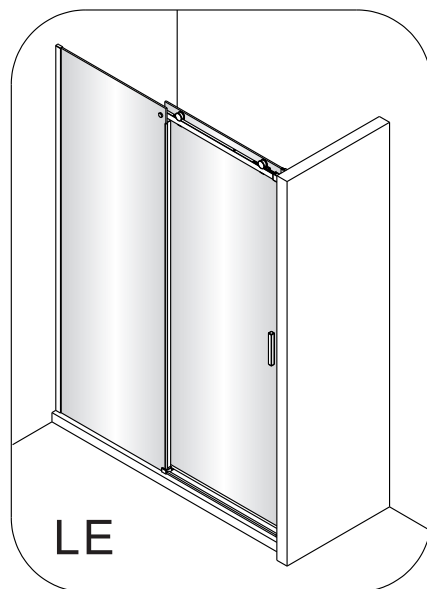

# INSTRUKCJA MONTAŻU KABINA AREA

WERSJA: DRZWI DO WNEŹKI

AMP05L2012M

AMP05R2012M

AMP05L4012M

AMP05R4012M

AMP05L6012M

AMP05R6012M

STOSOWAĆ ŚRODKI TYLKO O ODCZYNIE OBOJĘTNYM

1 x3 ST4X40	2 x6	3	4	5 x1	1 x3 ST4X40	2 x6	3	4	5 x1
6 x1	7-L x1	8 x1	9 x1	10 x1	6 x1	7-R x1	8 x1	9 x1	10 x1
11 x2	12 x1	13 x1	14 x2	15 x2 ST4X40	11 x2	12 x1	13 x1	14 x2	15 x2 ST4X40
16 x2	17 x2	18 x1	19-L x1	20-L x1	16 x2	17 x2	18 x1	19-R x1	20-R x1
21 x1	22-L x1	23-L x1	24 x1	25 x1 ST4X30	21 x1	22-R x1	23-R x1	24 x1	25 x1 ST4X30
26 x1	27 x1	28 x1	29 x2 4mm	30 x1 2.5mm	26 x1	27 x1	28 x1	29 x2 4mm	30 x1 2.5mm