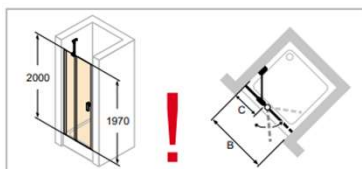

**Garda – Vitalle by Huppe, drzwi skrzydłowe ze stały segmentem, 4-kąt**  
**CU3301092322, CU3302092322 , CU3303092322, CU3305092322 informacje techniczne**

STN mfS = ST mfS + zestaw uzupełniający

STS mfS = ST mfS + SW  
 Do ścianki otwieranie tylko na zewnątrz

STE mfS = 2 x ST mfS

**Wymiary**

WL:	25
R:	15
Mx:	M+15
MG:	30

WEM = warunki zabudowy na brodziku (000)  
 M = wymiar montażowy środka szkła (001)  
 Proszę koniecznie podać przy zamówieniu.

2000	800	785-800	755-770	261-276	470	655
	900	885-900	855-870	261-276	570	799
	1000	985-1000	955-970	261-276	670	940
	1200	1185-1200	1155-1170	461-476	670	940

**UWAGA: Kompletnie wejście z narożnika składa się z dwóch numerów artykułów.**