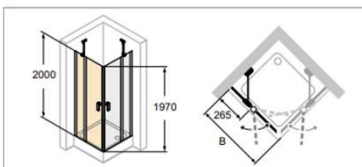

**Garda – Vitalle by Huppe, drzwi skrzydłowe ze stały segmentem, 4-kąt**  
**CU3301092322, CU3302092322 , CU3303092322, CU3305092322 informacje techniczne**

STN mfS = ST mfS + zestaw uzupełniający

STS mfS = ST mfS + SW  
 Do ścianki otwieranie tylko na zewnątrz

STE mfS = 2 x ST mfS

**Wymiary**

WL:	25
R:	15
Mx:	M+15
MG:	30

WEM = warunki zabudowy na brodziku (000)  
 M = wymiar montażowy środka szkła (001)  
 Proszę koniecznie podać przy zamówieniu.

2000	800	785-800	755-770	261-276	470	655
	900	885-900	855-870	261-276	570	799
	1000	985-1000	955-970	261-276	670	940
	1200	1185-1200	1155-1170	461-476	670	940

**UWAGA: Kompletnie wejście z narożnika składa się z dwóch numerów artykułów.**