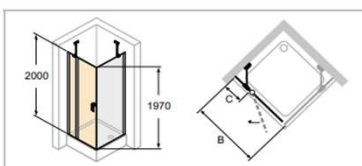

**Garda – Vitalle by Huppe, drzwi skrzydłowe ze stały segmentem, 4-kąt**  
**CU3301092322, CU3302092322 , CU3303092322, CU3305092322 informacje techniczne**

STN mfS = ST mfS + zestaw uzupełniający

STS mfS = ST mfS + SW  
 Do ścianki otwieranie tylko na zewnątrz

STE mfS = 2 x ST mfS

**Wymiary**

WL:	25
R:	15
Mx:	M+15
MG:	30

WEM = warunki zabudowy na brodziku (000)  
 M = wymiar montażowy środka szkła (001)  
 Proszę koniecznie podać przy zamówieniu.

2000	800	785-800	755-770	261-276	470	655
	900	885-900	855-870	261-276	570	799
	1000	985-1000	955-970	261-276	670	940
	1200	1185-1200	1155-1170	461-476	670	940

**UWAGA: Kompletnie wejście z narożnika składa się z dwóch numerów artykułów.**