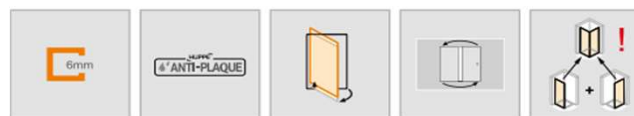

**Garda – Vitalle by Huppe, drzwi skrzydłowe ze stały segmentem, 4-kąt**  
**CU3301092322, CU3302092322 , CU3303092322, CU3305092322 informacje techniczne**

STN mfS = ST mfS + zestaw uzupełniający

STS mfS = ST mfS + SW  
 Do ścianki otwieranie tylko na zewnątrz

STE mfS = 2 x ST mfS

**Wymiary**

WL:	25
R:	15
Mx:	M+15
MG:	30

WEM = warunki zabudowy na brodziku (000)  
 M = wymiar montażowy środka szkła (001)  
 Proszę koniecznie podać przy zamówieniu.

2000	800	785-800	755-770	261-276	470	655
	900	885-900	855-870	261-276	570	799
	1000	985-1000	955-970	261-276	670	940
	1200	1185-1200	1155-1170	461-476	670	940

**UWAGA: Kompletnie wejście z narożnika składa się z dwóch numerów artykułów.**