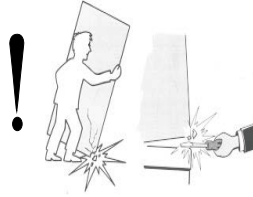

CS Před zahájením montáže zkontrolujte zboží, jestli nemá vady a jestli je kompletní. Firma Deante sp. z o.o. nenese zodpovědnost za viditelné defekty produktu po jeho montáži. Před montáží skel vyčistěte okolí jejich připevnění za použití základních čistících prostředků určených k čištění skla. K montáži se doporučuje používat jen a výhradně sanitární silikon. Po rozbalení sprchového koutu chráňte skla před úderem během jejich odkládání na podklad (např. je odložte na kartón). Vyvarujte se úderů o hrany skel nebo jejich rohy.

SV Innan monteringen påbörjas ska man kontrollera att varan inte är defekt och att den är komplett. Deante sp. z o.o. ansvarar inte för synliga fel på produkten efter att den har monterats. Innan monteringen av rutorna ska man rengöra området kring deras fästen med vanligt glasrengöringsmedel. Det rekommenderas att man enbart använder sanitetssilikon vid monteringen. Efter att kabinen packats upp ska rutorna skyddas mot stötar då de läggs ner på underlaget (de kan t.ex. läggas på kartong). Undvik att stöta rutornas kanter eller hörn.