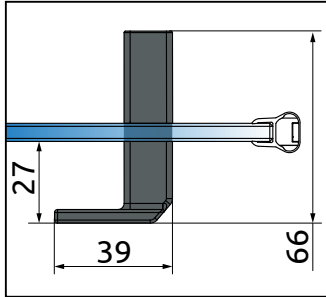

1A

1B

2.

3.

4.

Wariant LEWY
Variant L

Wariant PRAWY
Variant R

KDJ I DRZWI / KDJ I DOOR

Drzwi	A1	X1	Y1	B	D	H	F1	F2	Wariant
KDJ I Drzwi 80	800	775-790	769-784	695	695	2000	322	382	W2
KDJ I Drzwi 90	900	875-890	869-884	795	795	2000	372	382	W2
KDJ I Drzwi 100	1000	975-990	969-984	895	895	2000	278	382	W3

ŚCIANKA S1 / SIDEWALL S1

Ścianka	A2	X2	Y2	F1	F2	Wariant
S1 70	700	675-690	669-685	309	382	W2
S1 75	750	725-740	719-734	334	382	
S1 80	800	775-790	769-784	359	382	
S1 90	900	875-890	869-884	269	382	W3
S1100	1000	975-990	969-984	302	382	