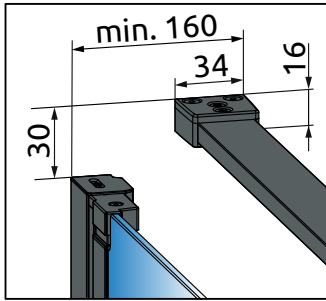

1A

1B

2.

3.

4.

Wariant LEWY
Variant L

Wariant PRAWY
Variant R

KDJ I DRZWI / KDJ I DOOR

Drzwi	A1	X1	Y1	B	D	H	F1	F2	Wariant
KDJ I Drzwi 80	800	775-790	769-784	695	695	2000	322	382	W2
KDJ I Drzwi 90	900	875-890	869-884	795	795	2000	372	382	W2
KDJ I Drzwi 100	1000	975-990	969-984	895	895	2000	278	382	W3

ŚCIANKA S1 / SIDEWALL S1

Ścianka	A2	X2	Y2	F1	F2	Wariant
S1 70	700	675-690	669-685	309	382	W2
S1 75	750	725-740	719-734	334	382	
S1 80	800	775-790	769-784	359	382	
S1 90	900	875-890	869-884	269	382	W3
S1100	1000	975-990	969-984	302	382	