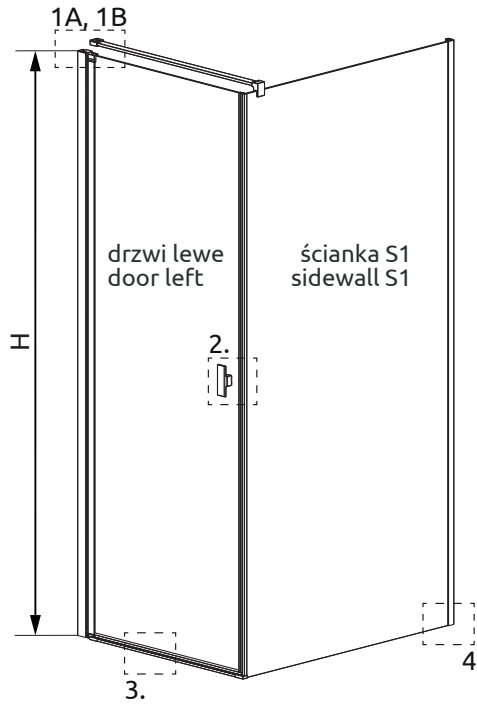

1A

1B

2.

3.

4.

Wariant LEWY
Variant L

Wariant PRAWY
Variant R

KDJ I DRZWI / KDJ I DOOR

Drzwi	A1	X1	Y1	B	D	H	F1	F2	Wariant
KDJ I Drzwi 80	800	775-790	769-784	695	695	2000	322	382	W2
KDJ I Drzwi 90	900	875-890	869-884	795	795	2000	372	382	W2
KDJ I Drzwi 100	1000	975-990	969-984	895	895	2000	278	382	W3

ŚCIANKA S1 / SIDEWALL S1

Ścianka	A2	X2	Y2	F1	F2	Wariant
S1 70	700	675-690	669-685	309	382	W2
S1 75	750	725-740	719-734	334	382	
S1 80	800	775-790	769-784	359	382	
S1 90	900	875-890	869-884	269	382	W3
S1100	1000	975-990	969-984	302	382	