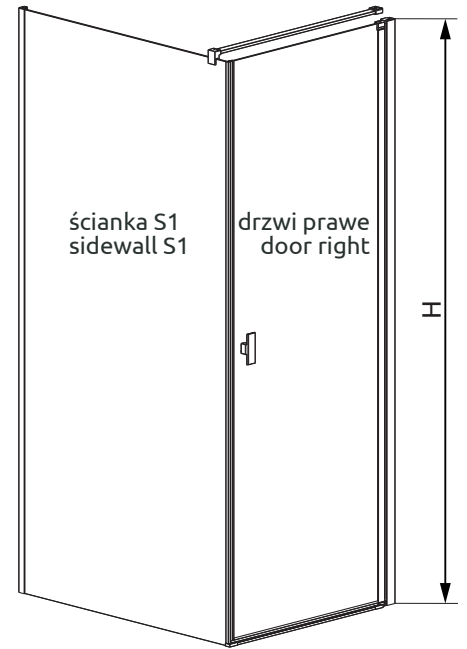

1A

1B

2.

3.

4.

Wariant LEWY
Variant L

Wariant PRAWY
Variant R

KDJ I DRZWI / KDJ I DOOR

Drzwi	A1	X1	Y1	B	D	H	F1	F2	Wariant
KDJ I Drzwi 80	800	775-790	769-784	695	695	2000	322	382	W2
KDJ I Drzwi 90	900	875-890	869-884	795	795	2000	372	382	W2
KDJ I Drzwi 100	1000	975-990	969-984	895	895	2000	278	382	W3

ŚCIANKA S1 / SIDEWALL S1

Ścianka	A2	X2	Y2	F1	F2	Wariant
S1 70	700	675-690	669-685	309	382	W2
S1 75	750	725-740	719-734	334	382	
S1 80	800	775-790	769-784	359	382	
S1 90	900	875-890	869-884	269	382	W3
S1100	1000	975-990	969-984	302	382	