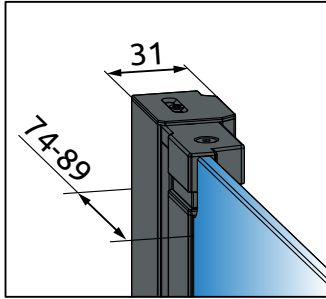

1A

1B

2.

3.

4.

KDJ I DRZWI / KDJ I DOOR

Drzwi	A1	X1	Y1	B	D	H	F1	F2	Wariant
KDJ I Drzwi 80	800	775-790	769-784	695	695	2000	322	382	W2
KDJ I Drzwi 90	900	875-890	869-884	795	795	2000	372	382	W2
KDJ I Drzwi 100	1000	975-990	969-984	895	895	2000	278	382	W3

ŚCIANKA S1 / SIDEWALL S1

Ścianka	A2	X2	Y2	F1	F2	Wariant
S1 70	700	675-690	669-685	309	382	W2
S1 75	750	725-740	719-734	334	382	
S1 80	800	775-790	769-784	359	382	
S1 90	900	875-890	869-884	269	382	W3
S1100	1000	975-990	969-984	302	382