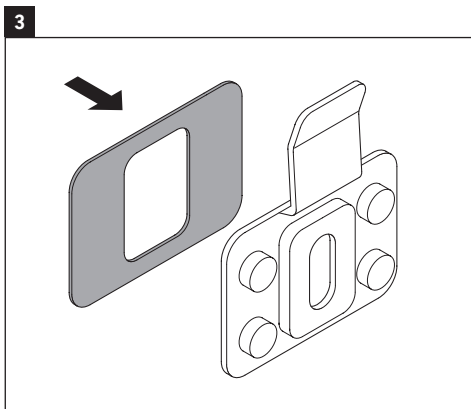

Montage- und Pflegeanleitung	Brausestange, Brausesets
Mounting and care instructions	Shower rail, Shower Sets
Notice de montage et d'entretien	Colonne de douche, Sets de douche
Montage- en onderhoudshandleiding	Douchestang, Douche-sets
Instrucciones de montaje y conservación	Barra de teleducha, Juegos de teleducha
Istruzioni di montaggio e manutenzione	Sbarra doccia, Set doccia
Manual de montagem e de tratamento	Barra de chuveiro, Conjuntos de duche
Monterings- og vedligeholdelsesvejledning	Brusestang, Brusesæt
Asennus- ja hoito-ohje	Suihkutanko, Suihkusetit
Monterings- og pleieanvisning	Dusjstang, Dusjsett
Monterings- och skötselansvisningar	Duschstång, Duschset
Paigaldus- ja hooldusjuhend	Dušitoru, Dušigarnituurid
Instrukcja montażu i pielęgnacji	Drażek prysznicowy, Zestawy prysznicowe
Руководство по монтажу и уходу	Душевая штанга, Душевые гарнитуры
Návod k montáži a ošetřování	Sprchová tyč, Sprchové sety
Návod na montáž a starostlivosť	Sprchová tyč, Sprchová súprava
Szerelési és ápolási útmutató	Keverőzuhany-rúd, Zuhanykészletek
Upute za montažu i održavanje	Šipka za tuš, Tuš setovi
Instrucțiuni privind montarea și întreținerea	Bară de duș, Seturi de duș
Navodila za montažo in nego	Drog za prho, Kompleti za prho
Ръководство за монтаж и поддръжка	Тръба за душ, Душ комплекти
Montāžas un kopšanas instrukcija	Dušas stienis, Dušas komplekti
Montavimo ir priežiūros instrukcija	Dušo strypas, Dušo komplektai
Montaj ve bakim talimatı	Duş borusu, Duş setleri
安装和保养说明	花洒杆, 淋浴套件
설치 설명서 및 관리 안내서	샤워레일, 샤워기 세트
組立および保守説明書	シャワーバー, シャワーセット
دليل التركيب والتعليمات	قائم الدش, أطقم الدش