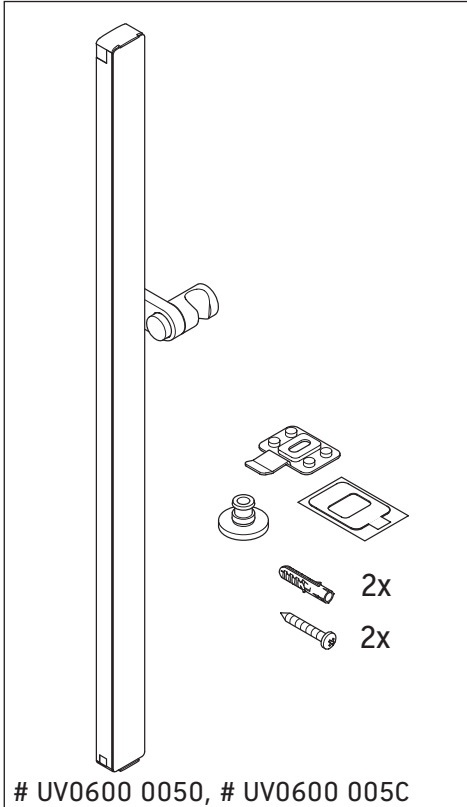

Montage- und Pflegeanleitung	Brausestange, Brausesets
Mounting and care instructions	Shower rail, Shower Sets
Notice de montage et d'entretien	Colonne de douche, Sets de douche
Montage- en onderhoudshandleiding	Douchestang, Douche-sets
Instrucciones de montaje y conservación	Barra de teleducha, Juegos de teleducha
Istruzioni di montaggio e manutenzione	Sbarra doccia, Set doccia
Manual de montagem e de tratamento	Barra de chuveiro, Conjuntos de duche
Monterings- og vedligeholdelsesvejledning	Brusestang, Brusesæt
Asennus- ja hoito-ohje	Suihkutanko, Suihkusetit
Monterings- og pleieanvisning	Dusjstang, Dusjsett
Monterings- och skötselansvisningar	Duschstång, Duschset
Paigaldus- ja hooldusjuhend	Dušitoru, Dušigarnituurid
Instrukcja montażu i pielęgnacji	Drażek prysznicowy, Zestawy prysznicowe
Руководство по монтажу и уходу	Душевая штанга, Душевые гарнитуры
Návod k montáži a ošetřování	Sprchová tyč, Sprchové sety
Návod na montáž a starostlivosť	Sprchová tyč, Sprchová súprava
Szerelési és ápolási útmutató	Keverőzuhany-rúd, Zuhanykészletek
Upute za montažu i održavanje	Šipka za tuš, Tuš setovi
Instrucțiuni privind montarea și întreținerea	Bară de duș, Seturi de duș
Navodila za montažo in nego	Drog za prho, Kompleti za prho
Ръководство за монтаж и поддръжка	Тръба за душ, Душ комплекти
Montāžas un kopšanas instrukcija	Dušas stienis, Dušas komplekti
Montavimo ir priežiūros instrukcija	Dušo strypas, Dušo komplektai
Montaj ve bakim talimatı	Duş borusu, Duş setleri
安装和保养说明	花洒杆, 淋浴套件
설치 설명서 및 관리 안내서	샤워레일, 샤워기 세트
組立および保守説明書	シャワーバー, シャワーセット
دليل التركيب والتعليمات	قائم الدش, أطقم الدش