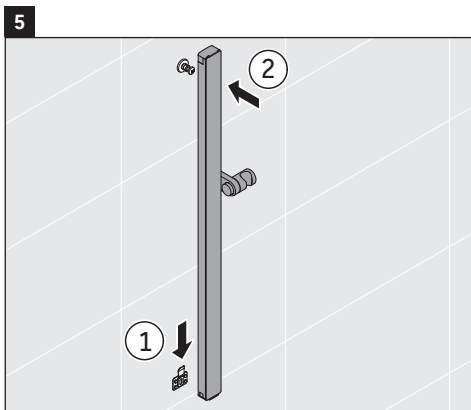

Montage- und Pflegeanleitung	Brausestange, Brausesets
Mounting and care instructions	Shower rail, Shower Sets
Notice de montage et d'entretien	Colonne de douche, Sets de douche
Montage- en onderhoudshandleiding	Douchestang, Douche-sets
Instrucciones de montaje y conservación	Barra de teleducha, Juegos de teleducha
Istruzioni di montaggio e manutenzione	Sbarra doccia, Set doccia
Manual de montagem e de tratamento	Barra de chuveiro, Conjuntos de duche
Monterings- og vedligeholdelsesvejledning	Brusestang, Brusesæt
Asennus- ja hoito-ohje	Suihkutanko, Suihkusetit
Monterings- og pleieanvisning	Dusjstang, Dusjsett
Monterings- och skötselansvisningar	Duschstång, Duschset
Paigaldus- ja hooldusjuhend	Dušitoru, Dušigarnituurid
Instrukcja montażu i pielęgnacji	Drażek prysznicowy, Zestawy prysznicowe
Руководство по монтажу и уходу	Душевая штанга, Душевые гарнитуры
Návod k montáži a ošetřování	Sprchová tyč, Sprchové sety
Návod na montáž a starostlivosť	Sprchová tyč, Sprchová súprava
Szerelési és ápolási útmutató	Keverőzuhany-rúd, Zuhanykészletek
Upute za montažu i održavanje	Šipka za tuš, Tuš setovi
Instrucțiuni privind montarea și întreținerea	Bară de duș, Seturi de duș
Navodila za montažo in nego	Drog za prho, Kompleti za prho
Ръководство за монтаж и поддръжка	Тръба за душ, Душ комплекти
Montāžas un kopšanas instrukcija	Dušas stienis, Dušas komplekti
Montavimo ir priežiūros instrukcija	Dušo strypas, Dušo komplektai
Montaj ve bakim talimatı	Duş borusu, Duş setleri
安装和保养说明	花洒杆, 淋浴套件
설치 설명서 및 관리 안내서	샤워레일, 샤워기 세트
組立および保守説明書	シャワーバー, シャワーセット
دليل التركيب والتعليمات	قائم الدش, أطقم الدش