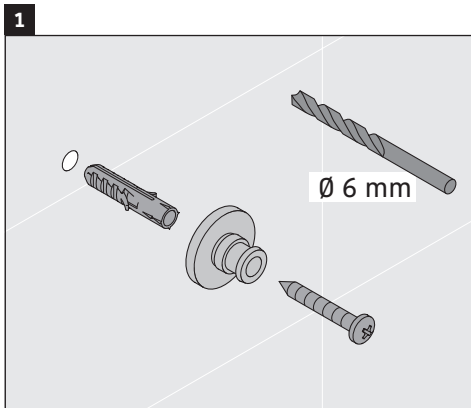

Montage- und Pflegeanleitung	Brausestange, Brausesets
Mounting and care instructions	Shower rail, Shower Sets
Notice de montage et d'entretien	Colonne de douche, Sets de douche
Montage- en onderhoudshandleiding	Douchestang, Douche-sets
Instrucciones de montaje y conservación	Barra de teleducha, Juegos de teleducha
Istruzioni di montaggio e manutenzione	Sbarra doccia, Set doccia
Manual de montagem e de tratamento	Barra de chuveiro, Conjuntos de duche
Monterings- og vedligeholdelsesvejledning	Brusestang, Brusesæt
Asennus- ja hoito-ohje	Suihkutanko, Suihkusetit
Monterings- og pleieanvisning	Dusjstang, Dusjsett
Monterings- och skötselansvisningar	Duschstång, Duschset
Paigaldus- ja hooldusjuhend	Dušitoru, Dušigarnituurid
Instrukcja montażu i pielęgnacji	Drażek prysznicowy, Zestawy prysznicowe
Руководство по монтажу и уходу	Душевая штанга, Душевые гарнитуры
Návod k montáži a ošetřování	Sprchová tyč, Sprchové sety
Návod na montáž a starostlivosť	Sprchová tyč, Sprchová súprava
Szerelési és ápolási útmutató	Keverőzuhany-rúd, Zuhanykészletek
Upute za montažu i održavanje	Šipka za tuš, Tuš setovi
Instrucțiuni privind montarea și întreținerea	Bară de duș, Seturi de duș
Navodila za montažo in nego	Drog za prho, Kompleti za prho
Ръководство за монтаж и поддръжка	Тръба за душ, Душ комплекти
Montāžas un kopšanas instrukcija	Dušas stienis, Dušas komplekti
Montavimo ir priežiūros instrukcija	Dušo strypas, Dušo komplektai
Montaj ve bakim talimatı	Duş borusu, Duş setleri
安装和保养说明	花洒杆, 淋浴套件
설치 설명서 및 관리 안내서	샤워레일, 샤워기 세트
組立および保守説明書	シャワーバー, シャワーセット
دليل التركيب والتعليمات	قائم الدش, أطقم الدش