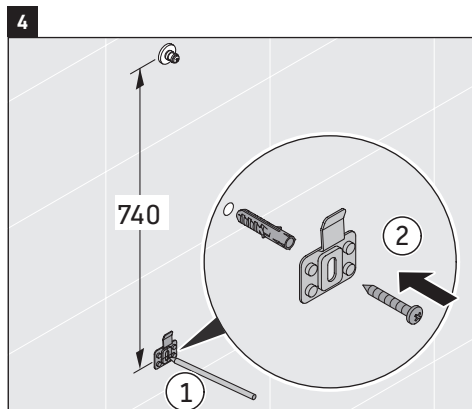

Montage- und Pflegeanleitung	Brausestange, Brausesets
Mounting and care instructions	Shower rail, Shower Sets
Notice de montage et d'entretien	Colonne de douche, Sets de douche
Montage- en onderhoudshandleiding	Douchestang, Douche-sets
Instrucciones de montaje y conservación	Barra de teleducha, Juegos de teleducha
Istruzioni di montaggio e manutenzione	Sbarra doccia, Set doccia
Manual de montagem e de tratamento	Barra de chuveiro, Conjuntos de duche
Monterings- og vedligeholdelsesvejledning	Brusestang, Brusesæt
Asennus- ja hoito-ohje	Suihkutanko, Suihkusetit
Monterings- og pleieanvisning	Dusjstang, Dusjsett
Monterings- och skötselansvisningar	Duschstång, Duschset
Paigaldus- ja hooldusjuhend	Dušitoru, Dušigarnituurid
Instrukcja montażu i pielęgnacji	Drażek prysznicowy, Zestawy prysznicowe
Руководство по монтажу и уходу	Душевая штанга, Душевые гарнитуры
Návod k montáži a ošetřování	Sprchová tyč, Sprchové sety
Návod na montáž a starostlivosť	Sprchová tyč, Sprchová súprava
Szerelési és ápolási útmutató	Keverőzuhany-rúd, Zuhanykészletek
Upute za montažu i održavanje	Šipka za tuš, Tuš setovi
Instrucțiuni privind montarea și întreținerea	Bară de duș, Seturi de duș
Navodila za montažo in nego	Drog za prho, Kompleti za prho
Ръководство за монтаж и поддръжка	Тръба за душ, Душ комплекти
Montāžas un kopšanas instrukcija	Dušas stienis, Dušas komplekti
Montavimo ir priežiūros instrukcija	Dušo strypas, Dušo komplektai
Montaj ve bakim talimatı	Duş borusu, Duş setleri
安装和保养说明	花洒杆, 淋浴套件
설치 설명서 및 관리 안내서	샤워레일, 샤워기 세트
組立および保守説明書	シャワーバー, シャワーセット
دليل التركيب والتعليمات	قائم الدش, أطقم الدش