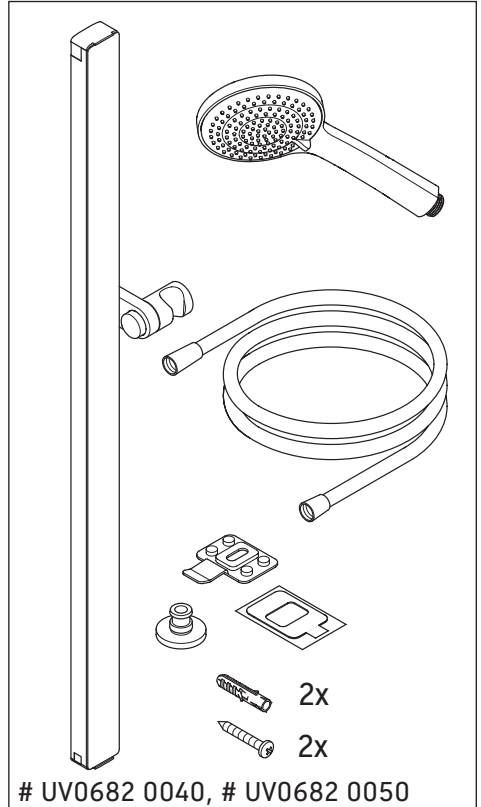

Montage- und Pflegeanleitung	Brausestange, Brausesets
Mounting and care instructions	Shower rail, Shower Sets
Notice de montage et d'entretien	Colonne de douche, Sets de douche
Montage- en onderhoudshandleiding	Douchestang, Douche-sets
Instrucciones de montaje y conservación	Barra de teleducha, Juegos de teleducha
Istruzioni di montaggio e manutenzione	Sbarra doccia, Set doccia
Manual de montagem e de tratamento	Barra de chuveiro, Conjuntos de duche
Monterings- og vedligeholdelsesvejledning	Brusestang, Brusesæt
Asennus- ja hoito-ohje	Suihkutanko, Suihkusetit
Monterings- og pleieanvisning	Dusjstang, Dusjsett
Monterings- och skötselansvisningar	Duschstång, Duschset
Paigaldus- ja hooldusjuhend	Dušitoru, Dušigarnituurid
Instrukcja montażu i pielęgnacji	Drażek prysznicowy, Zestawy prysznicowe
Руководство по монтажу и уходу	Душевая штанга, Душевые гарнитуры
Návod k montáži a ošetřování	Sprchová tyč, Sprchové sety
Návod na montáž a starostlivosť	Sprchová tyč, Sprchová súprava
Szerelési és ápolási útmutató	Keverőzuhany-rúd, Zuhanykészletek
Upute za montažu i održavanje	Šipka za tuš, Tuš setovi
Instrucțiuni privind montarea și întreținerea	Bară de duș, Seturi de duș
Navodila za montažo in nego	Drog za prho, Kompleti za prho
Ръководство за монтаж и поддръжка	Тръба за душ, Душ комплекти
Montāžas un kopšanas instrukcija	Dušas stienis, Dušas komplekti
Montavimo ir priežiūros instrukcija	Dušo strypas, Dušo komplektai
Montaj ve bakim talimatı	Duş borusu, Duş setleri
安装和保养说明	花洒杆, 淋浴套件
설치 설명서 및 관리 안내서	샤워레일, 샤워기 세트
組立および保守説明書	シャワーバー, シャワーセット
دليل التركيب والتعليمات	قائم الدش, أطقم الدش