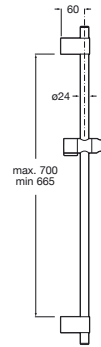

SENSUM

Drażek prysznicowy 800mm z odporną powłoką Everlux

RYSUNKI TECHNICZNE

INFORMACJE O PRODUKCIE

Powłoka Everlux® - wykończenia Titanium Black (CN), Brushed Titanium Black (NM) i Rose Gold (RG) wykonane w technologii PVD, to stop niezwykle twardych metali szlachetnych tworzących dodatkową wierzchnią warstwę, która – mimo upływu czasu i intensywnego nawet użytkowania – pozostaje w idealnym stanie. Nie koroduje oraz cechuje się wysoką odpornością na zarysowania i działanie środków czyszczących.

PASUJE DO

Bateria termostaticzna prysznicowa ścienna

5A2E18..0

Słuchawka prysznicowa z odporną powłoką Everlux

5B3750..0

Wąż prysznicowy 1,70m z odporną powłoką Everlux

5B3850..0

Kołanko ścienne ROUND 1/2" do podłączenia natrysku z odporną powłoką Everlux

5B1450..0

Przyłącze kątowe ROUND 1/2" z uchwytem na słuchawkę z odporną powłoką Everlux

5B5250..0

Sensum

Nowa kolekcja wielofunkcyjnych słuchawek prysznicowych Sensum, o nowoczesnych i ergonomicznych liniach dostępna jest w wersji zaokrąglonej lub kwadratowym. Słuchawki Sensum zawierają zaawansowane funkcje, które redukują zużycie wody, zapewniając komfortowe użytkowanie.