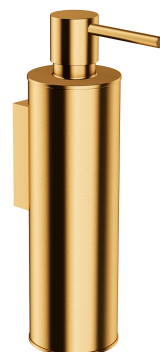

## MODERN PROJECT | dozownik mydła w płynie wiszący

---

### Kolor: złoty szczotkowany (GLB)

Kolekcja akcesoriów MODERN PROJECT wyróżnia się czystą formą i minimalistycznym wzornictwem. Perfekcyjnie dopracowany kształt oparty na figurze koła nadaje kolekcji ponadczasowy, nowoczesny charakter.

Złoto szczotkowane jest szlachetnym wykończeniem o eleganckim odcieniu i współczesnej, satynowej powierzchni.

## Specyfikacja

---

- wiszący
- wykonany z mosiądzu
- szerokość: 5 cm, wysokość: 19 cm, odległość od ściany: 9 cm
- pojemność: 150 ml