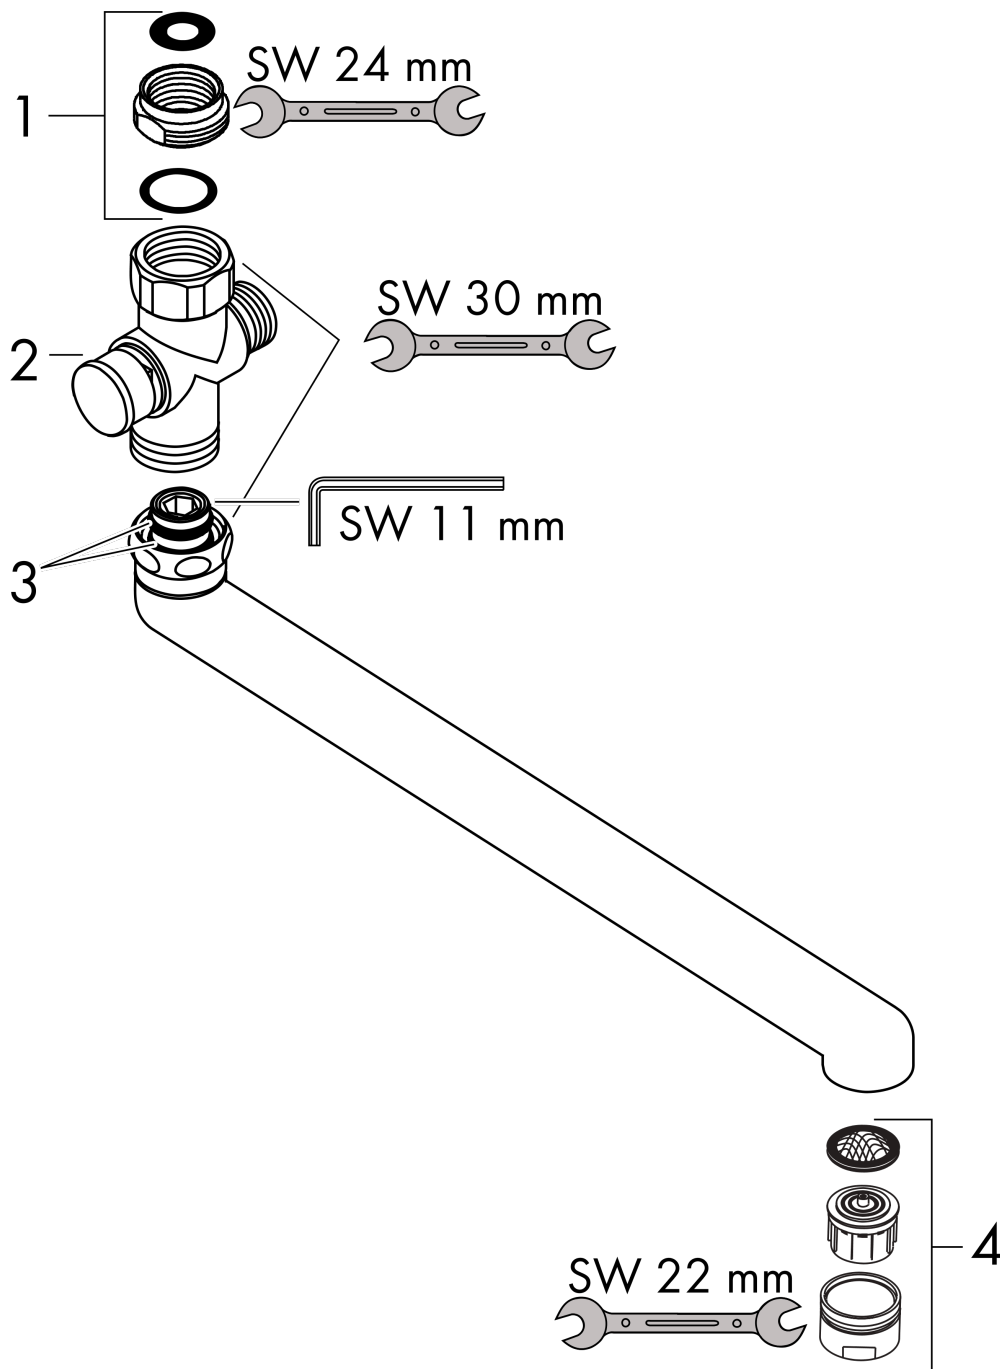

##### Cechy

- przełącznik ciśnieniowy
- długość 300 mm
- do montażu z baterią prysznicową

#### Rysunek wymiarowy

Długa wylewka obrotowa 300 mm  
Wykonanie : chrom Nr art. : 14495000

### Rysunek eksplozyjny

Rok produkcji: >03/99

**Długa wylewka obrotowa 300 mm**  
Wykonczenie : chrom Nr art. : 14495000

#### Lista części zamiennych

Rok produkcji: >03/99

Poz.	Opis	Nr art.	PC	PU
1	Nypel redukcyjny	92844000	-	1
2	Przełącznik kompletny	95834000	-	1
3	O-Ring 13x2,5	98428000	-	1
4	Perlator M24x1 (25 l/min)	13956000	-	1