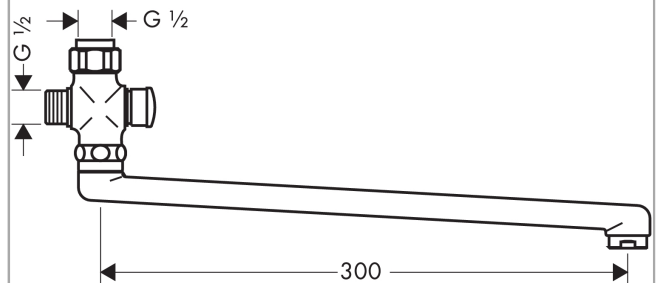

##### Cechy

- przełącznik ciśnieniowy
- długość 300 mm
- do montażu z baterią prysznicową

#### Rysunek wymiarowy

Długa wylewka obrotowa 300 mm  
Wykonanie : chrom Nr art. : 14495000