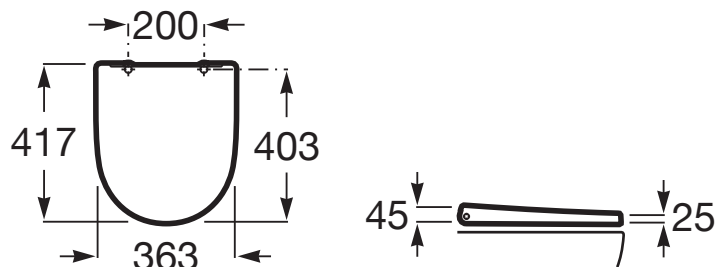

### INFORMACJE O PRODUKCIE

Deska WC z funkcją wolnego opadania, z systemem szybkiego demontażu. Zawiasy metalowe.

Deska z funkcją łatwego wypinania

Kompaktowa deska / pokrywa

Kształt: Zaokrąglona

Materiał zawiasów: Stal nierdzewna