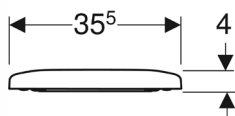

REKORD

DESKA SEDESOWA

Deska sedesowa z tworzywa Termoplast, zawiasy instalowane od dołu.

Numer: **K90123000**

Deska sedesowa z tworzywa Termoplast, zawiasy instalowane od góry.

Numer: **K90124000**

Deska sedesowa wolnoopadająca z tworzywa Termoplast, zawiasy instalowane od góry.

Numer: **K90125000**

Deska sedesowa wolnoopadająca z tworzywa Termoplast, zawiasy Click2Clean.

Numer: **K90126000**

Informacje dodatkowe:

Do kompletowania z miską Rekord K93120000, K93101000, K93121000, K99030000.