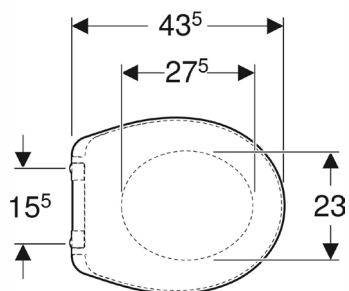

REKORD

DESKA SEDESOWA

Deska sedesowa z tworzywa Termoplast, zawiasy instalowane od dołu.

Numer: **K90123000**

Deska sedesowa z tworzywa Termoplast, zawiasy instalowane od góry.

Numer: **K90124000**

Deska sedesowa wolnoopadająca z tworzywa Termoplast, zawiasy instalowane od góry.

Numer: **K90125000**

Deska sedesowa wolnoopadająca z tworzywa Termoplast, zawiasy Click2Clean.

Numer: **K90126000**

Informacje dodatkowe:

Do kompletowania z miską Rekord K93120000, K93101000, K93121000, K99030000.