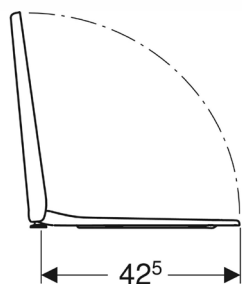

REKORD

DESKA SEDESOWA

Deska sedesowa z tworzywa Termoplast, zawiasy instalowane od dołu.

Numer: **K90123000**

Deska sedesowa z tworzywa Termoplast, zawiasy instalowane od góry.

Numer: **K90124000**

Deska sedesowa wolnoopadająca z tworzywa Termoplast, zawiasy instalowane od góry.

Numer: **K90125000**

Deska sedesowa wolnoopadająca z tworzywa Termoplast, zawiasy Click2Clean.

Numer: **K90126000**

Informacje dodatkowe:

Do kompletowania z miską Rekord K93120000, K93101000, K93121000, K99030000.