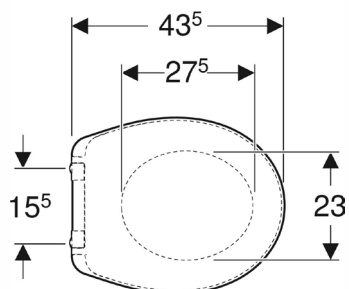

## DESKA SEDESOWA

Deska sedesowa z tworzywa Termoplast, zawiasy instalowane od dołu.

Numer: **K90123000**

Deska sedesowa z tworzywa Termoplast, zawiasy instalowane od góry.

Numer: **K90124000**

Deska sedesowa wolnoopadająca z tworzywa Termoplast, zawiasy instalowane od góry.

Numer: **K90125000**

Deska sedesowa wolnoopadająca z tworzywa Termoplast, zawiasy Click2Clean.

Numer: **K90126000**