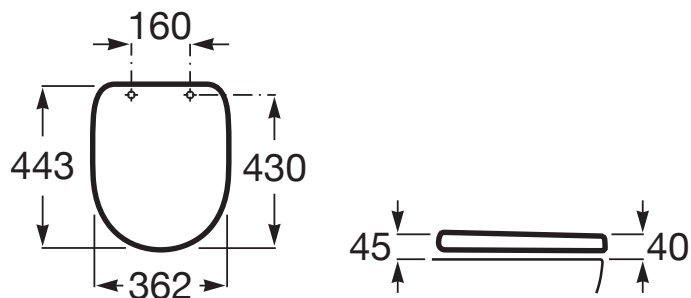

DEBBA

Deska WC standardowa Round SUPRALIT®

RYSUNKI TECHNICZNE

INFORMACJE O PRODUKCIE

Kształt: Zaokrąglona

Przeznaczenie: Miska WC

Supralit®

Materiał antybakteryjny

PASUJE DO

Miska WC ROUND do
kompaktu Rimless
o/podwójny

34299P..0

ROUND - Miska
podwieszana Rimless

346998..0

Debba

Nowa seria ceramiki i mebli DEBBA oferuje szeroką gamę rozwiązań, które pozwalają na stworzenie wymarzonej łazienki przy rozsądnym budżecie. W ofercie umywalki ścienne DEBBA, miski WC, deski i bidety DEBBA.