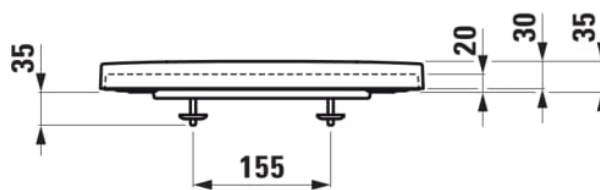

## WYMIARY

Szerokość 443 mm

Głębokość 361 mm

Wysokość 35 mm

## OPCJE WYKOŃCZENIA

000 - standardowa opcja

Deska z funkcją łatwego wypinania

Kształt : Zaokrąglona

System wolnego opadania

W  
a  
g  
a  
n  
e  
t  
t  
o  
(k  
g)  
:  
2,  
1

RYSUNKI TECHNICZNE

PASUJE DO