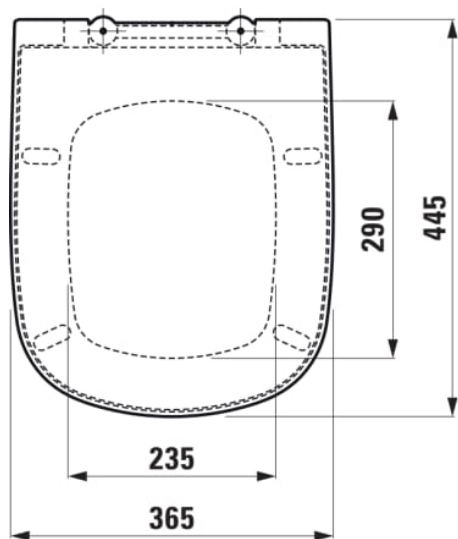

## WYMIARY

Szerokość 443 mm

Głębokość 361 mm

Wysokość 35 mm

## OPCJE WYKOŃCZENIA

000 - standardowa opcja

Deska z funkcją łatwego wypinania

Kształt : Zaokrąglona

System wolnego opadania

W  
a  
g  
a  
n  
e  
t  
t  
o  
(k  
g)  
:  
2,  
1

RYSUNKI TECHNICZNE

PASUJE DO