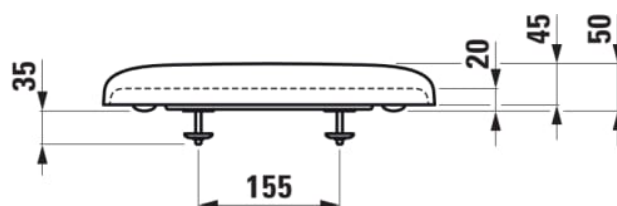

PALACE

Deska WC wolno opadająca, łatwy demontaż

WYMIARY

Szerokość	450 mm
Głębokość	365 mm
Wysokość	50 mm

KOLOR I WYKOŃCZENIE

300 Biały

OPCJE WYKOŃCZENIA

000 - standardowa opcja

Deska z funkcją łatwego wypinania

Kształt: Kwadratowa

System wolnego opadania

Waga netto (kg): 2

RYSUNKI TECHNICZNE

PASUJE DO

Miska WC podwieszana
Rimless

H820706...0001