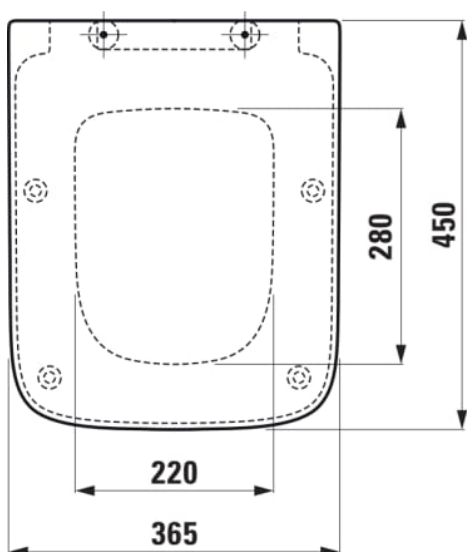

PALACE

Deska WC wolno opadająca, łatwy demontaż

WYMIARY

Szerokość	450 mm
Głębokość	365 mm
Wysokość	50 mm

KOLOR I WYKOŃCZENIE

300 Biały

OPCJE WYKOŃCZENIA

000 - standardowa opcja

Deska z funkcją łatwego wypinania

Kształt: Kwadratowa

System wolnego opadania

Waga netto (kg): 2

RYSUNKI TECHNICZNE

PASUJE DO

Miska WC podwieszana
Rimless

H820706...0001