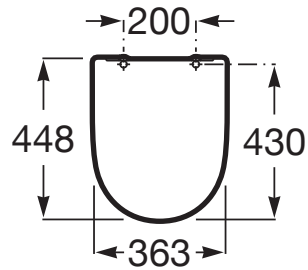

ONA

Deska WC wolnoopadająca Duroplast

RYSUNKI TECHNICZNE

INFORMACJE O PRODUKCIE

Deska WC z funkcją wolnego opadania, z systemem szybkiego demontażu. Zawiasy metalowe.

Deska z funkcją łatwego wypinania

Kształt: Zaokrąglona