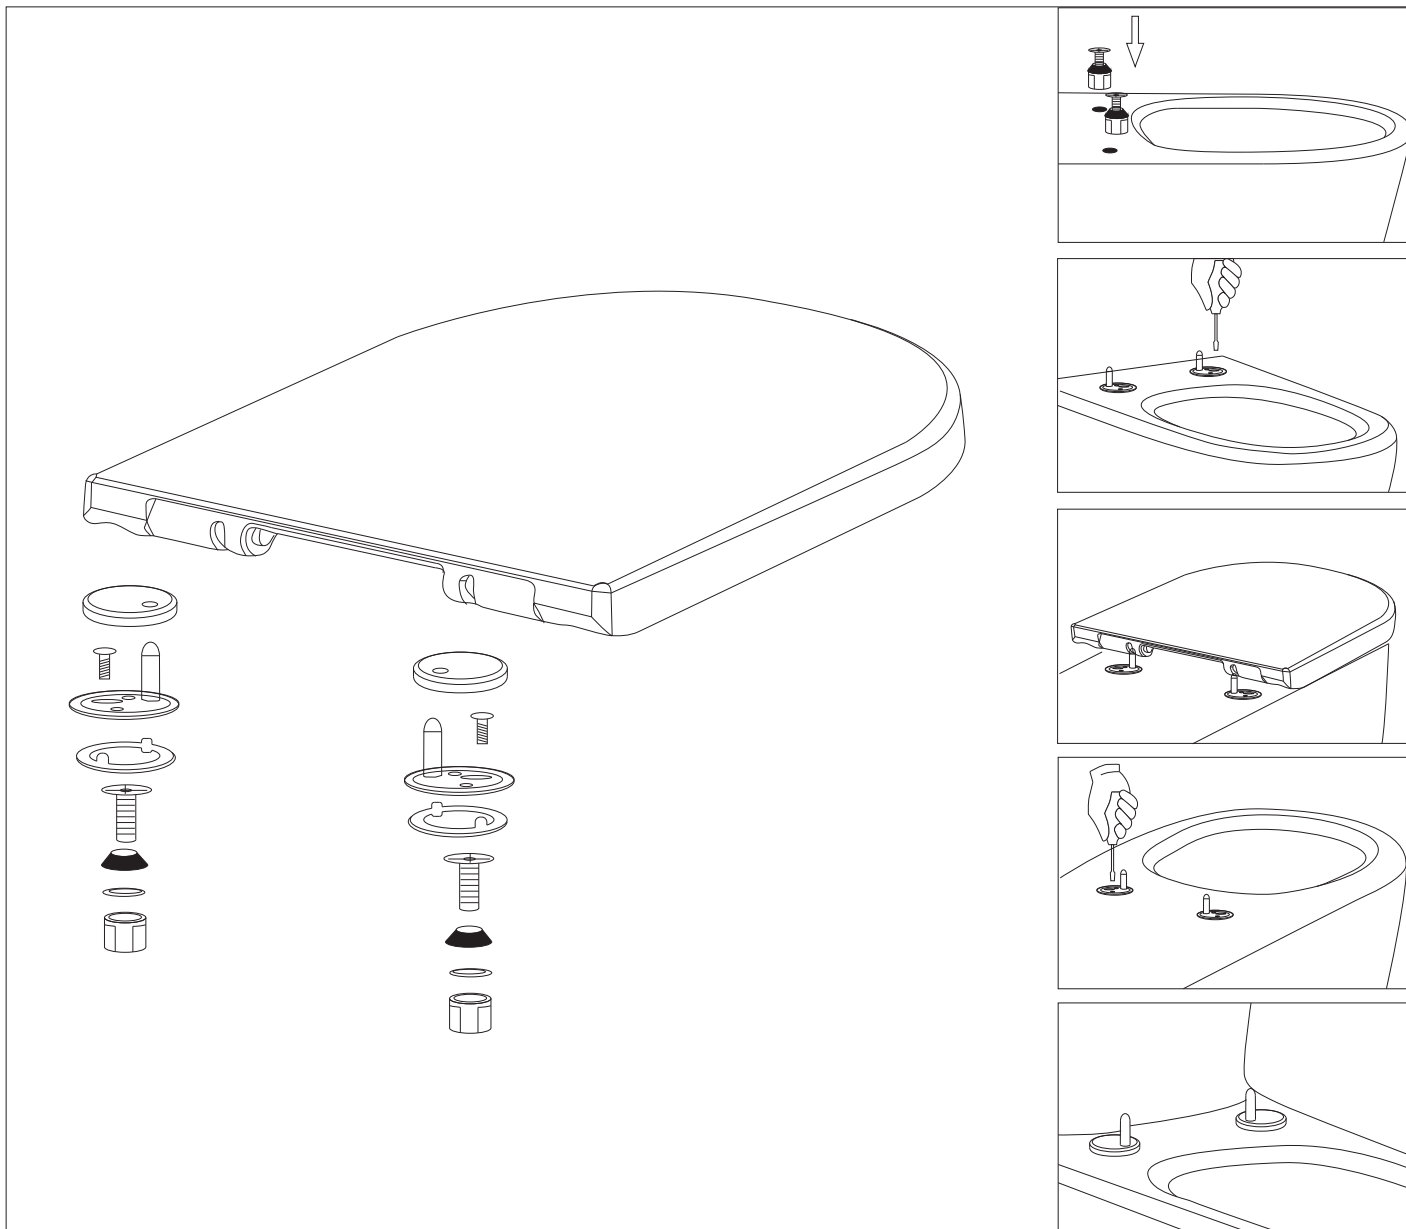

# TAMPADEBP

PL Instrukcja montażu i konserwacji  
EN Installation and maintenance  
DE Montage- und Wartungsanleitung  
RU Инструкция по установке и уходу

 **OMNIRE**

Enjoy home, every day.

W zestawie / Included / Im Lieferumfang / В комплекте