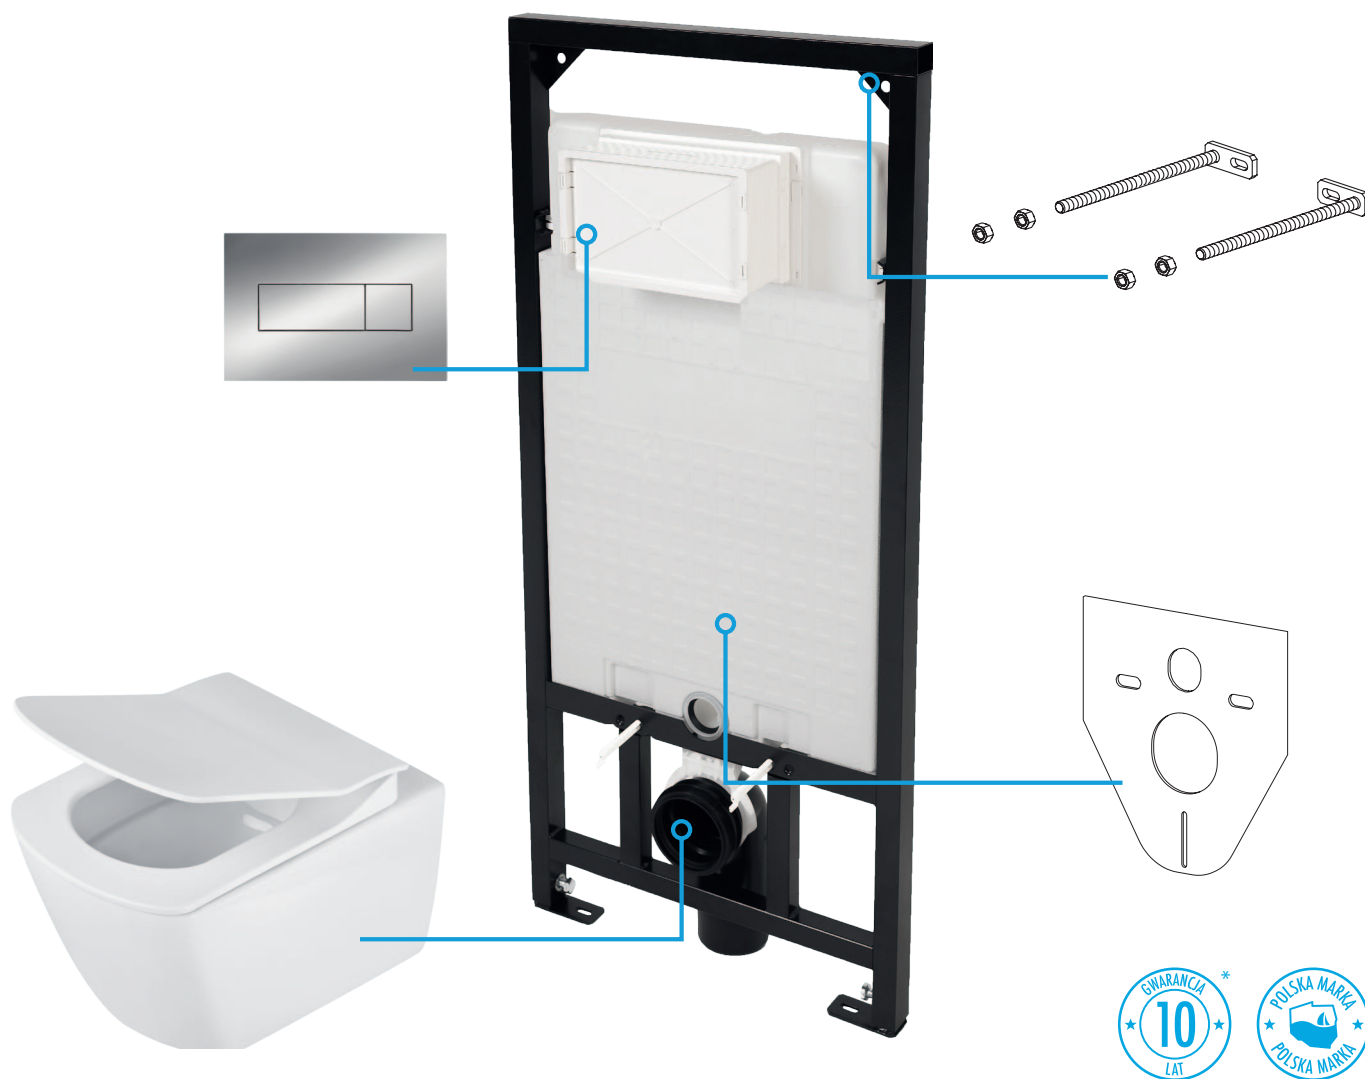

PEONIA

MISKA USTĘPOWA WISZĄCA

- Wymiary: 510x350x355 mm
- Kołnierz ułatwiający splukiwanie
- Ukryte mocowania

PEONIA SLIM

DESKA WOLNOOPADAJĄCA

- Materiał: duroplast
- Metalowe, chromowane zawiasy

PRZYCISK SPŁUKUJĄCY

- Przeznaczony do zabudowy lekkiej lub przed ścianą nośną
- Podwójne splukiwanie
- Domyślnie ustawienie małego splukiwania 3l
- Domyślnie ustawienie dużego splukiwania 6l
- Objętość wody w zbiorniku 9l
- Wysokość: 1120mm
- Szerokość: 508mm
- Głębokość: 160-200mm
- Szybki, łatwy montaż
- Zawór przyłączeniowy G1/2"
- Ciche splukiwanie i napełnianie
- Regulacja wysokości stelaża 0-200mm

PODKŁADKA AKUSTYCZNA

- Podkład do miski wiszącej WC
- Wygłusza i niweluje nierówności pomiędzy płytką i miską WC
- Rozmiar – 370x420 mm
- Kolor biały

PRODUKT DO ŁAZIENKI

ZESTAW 6 w 1

STELAŻ, MISKA WC ANEMON ZERO, DESKA, PRZYCISK
PODKŁADKA AKUSTYCZNA, WSPORNIKI MOCUJĄCE

deante

ZESTAW 6 w 1

KOD: **CDZS6ZPW**

- Stelaż podtynkowy do WC
- Miska ustępowa wisząca Anemon Zero
- Deska Anemon Slim
- Podkładka akustyczna
- Wsporniki mocujące
- Przycisk spłukujący, wykończenie chrom