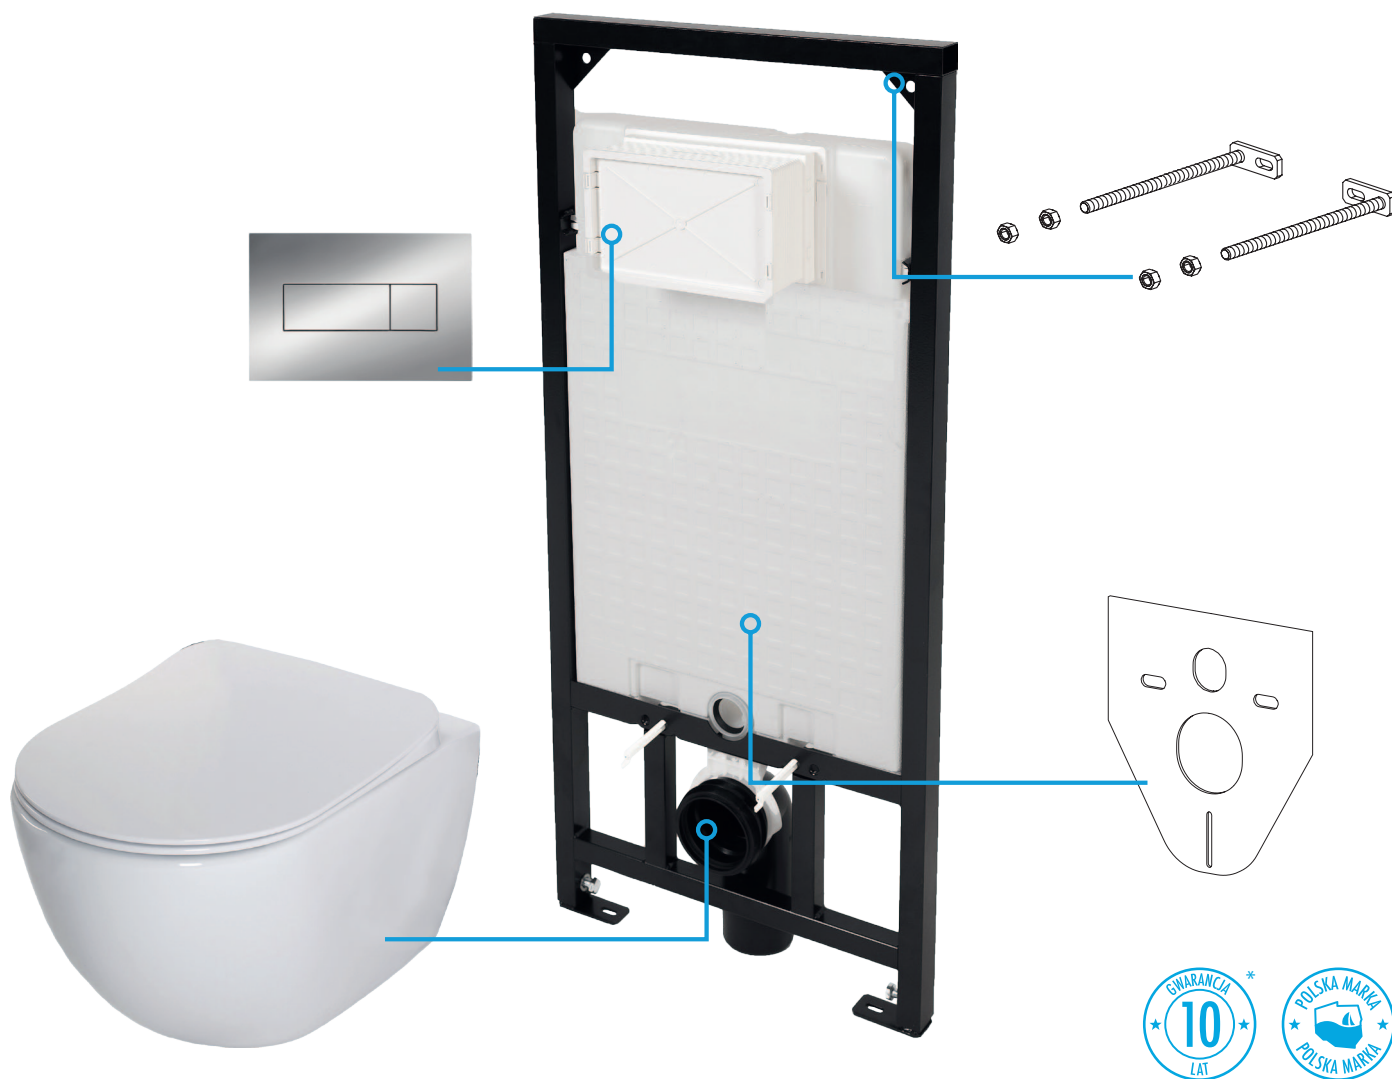

PRODUKT DO ŁAZIENKI

ZESTAW 6 w 1

STELAŻ, MISKA WC PEONIA, DESKA, PRZYCISK
PODKŁADKA AKUSTYCZNA, WSPORNIKI MOCUJĄCE

deante

ZESTAW 6 w 1

KOD: **CDES6WPW**

- Stelaż podtynkowy do WC
- Miska ustępowa wisząca Peonia
- Deska Peonia Slim
- Podkładka akustyczna
- Wsporniki mocujące
- Przycisk spłukujący, wykończenie chrom

CHROMOWANY

- materiał: ABS
- kolor: chrom
- rozmiar: 247x165
- przykładana siła robocza <20N

WSPORNIKI MOCUJĄCE

DYSTANSOWE

- 2 sztuki wsporników do montażu stelaża WC
- Możliwość regulacji: 160 - 200 mm
- Materiał: stal ocynkowana

PODKŁADKA AKUSTYCZNA

- Podkład do miski wiszącej WC
- Wygłusza i niweluje nierówności pomiędzy płytką i miską WC
- Rozmiar – 370x420 mm
- Kolor biały

PRODUKT DO ŁAZIENKI

ZESTAW 6 w 1

STELAŻ, MISKA WC PEONIA ZERO NEW
DESKA, PRZYCISK, PODKŁADKA AKUSTYCZNA
WSPORNIKI MOCUJĄCE

deante

ZESTAW 6 w 1

KOD: **CDES6ZPW**

- Stelaż podtynkowy do WC
- Miska ustępowa wisząca Peonia Zero New
- Deska Peonia Slim
- Podkładka akustyczna
- Wsporniki mocujące
- Przycisk sputkujący, wykończenie chrom