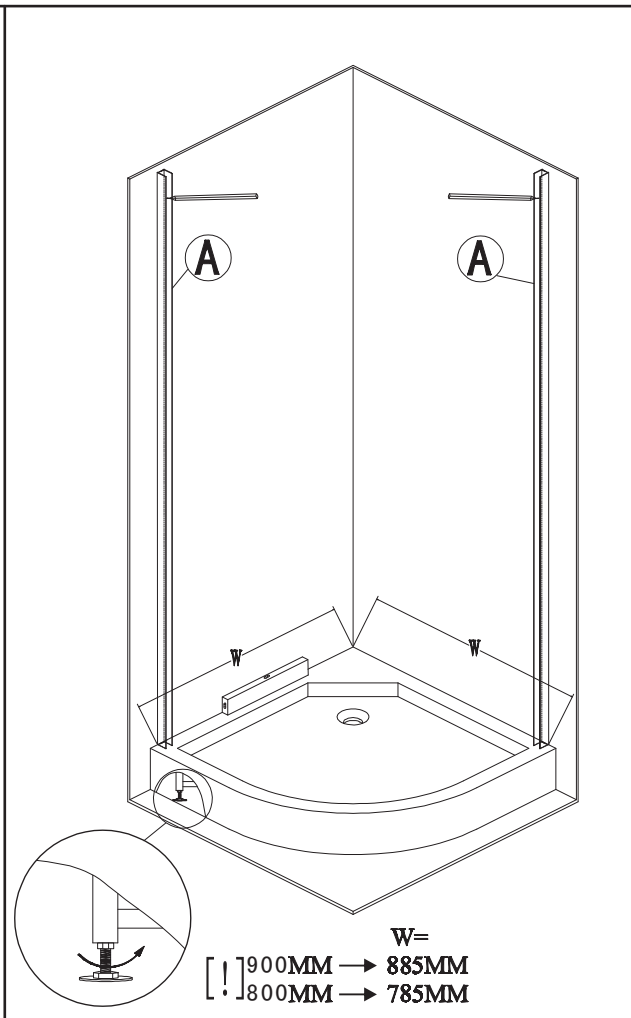

INSTRUKCJA MONTAŻU

KABINA VANILLA

900 × 900 × 1850
800 × 800 × 1850

1	1x	
2	1x	
3	1x	
4	6x	
5	10x	3.5x9.5
6	8x	3.5x30
7	8x	4x30
8	4x	+ +
9	8x	