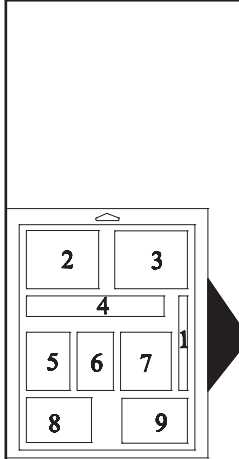

INSTRUKCJA MONTAŻU

KABINA VANILLA

900 × 900 × 1850
800 × 800 × 1850

1	1x	
2	1x	
3	1x	
4	6x	
5	10x	3.5x9.5
6	8x	3.5x30
7	8x	4x30
8	4x	+ +
9	8x	