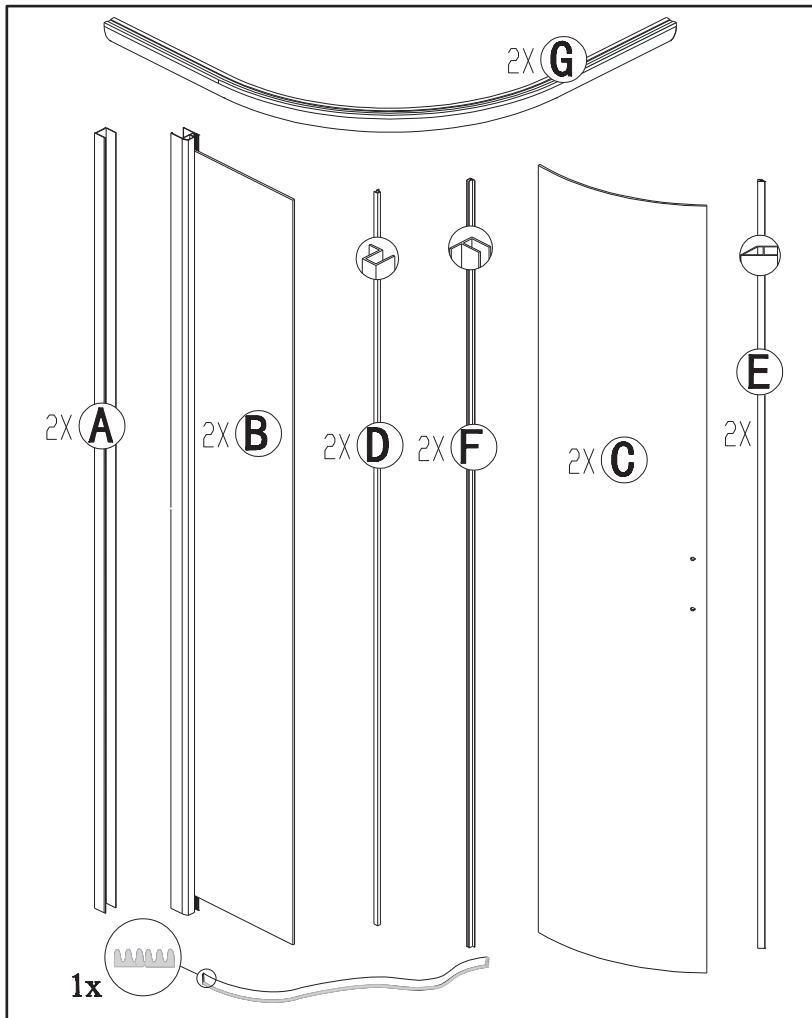

INSTRUKCJA MONTAŻU

KABINA VANILLA

900 × 900 × 1850
800 × 800 × 1850

1	1x	
2	1x	
3	1x	
4	6x	
5	10x	3.5x9.5
6	8x	3.5x30
7	8x	4x30
8	4x	+ +
9	8x	