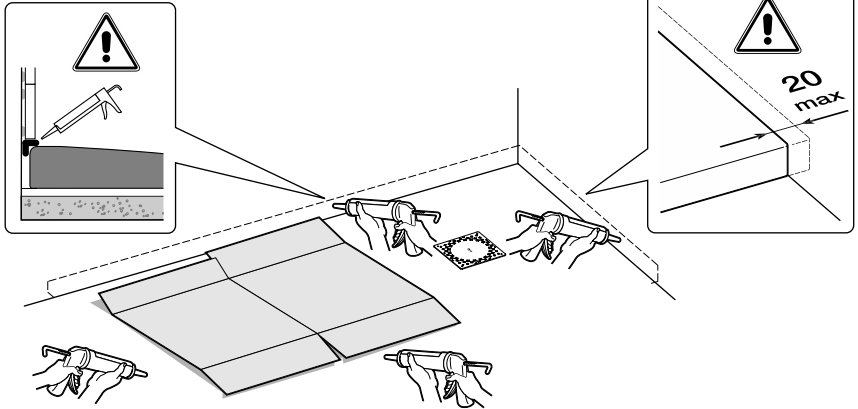

5

Roca Sanitario, S.A.
Avda. Diagonal, 513
08029 Barcelona
SPAIN
www.roca.com

**902
304
848**
LÍNEA DE
ATENCIÓN AL
CONSUMIDOR
ESPAÑA

**902
400
423**
SERVICIO
TÉCNICO
ESPAÑA

productsupport.rs@roca.net
soporteproducto.rs@roca.net