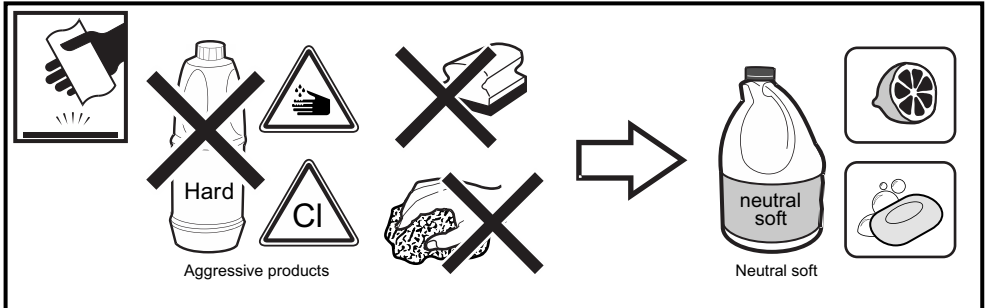

5

Roca Sanitario, S.A.
Avda. Diagonal, 513
08029 Barcelona
SPAIN
www.roca.com

**902
304
848**
LÍNEA DE
ATENCIÓN AL
CONSUMIDOR
ESPAÑA

**902
400
423**
SERVICIO
TÉCNICO
ESPAÑA

productsupport.rs@roca.net
soporteproducto.rs@roca.net