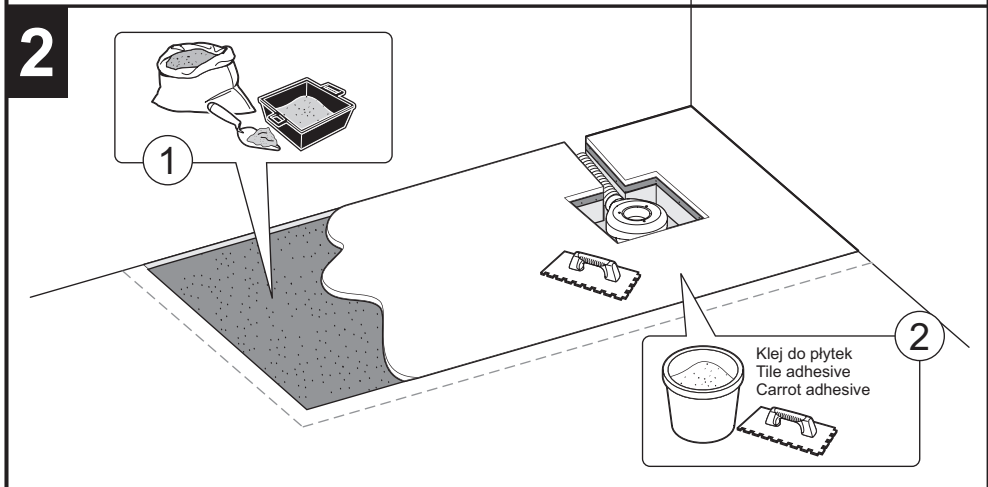

Roca

HEBE

L	900	1000		1200		1400		1600	
W	900	800	900	800	900	800	900	800	900
H	26	24		30		33		37	
									

<p>PD5000166 standard estándar standard</p> 	<p>opcja opción option</p>			
	<p>PD5000342 Blanco White Blanc Weiß Biały Branco</p>  <p>Classic</p>	<p>PD5000343 Pizarra Slate Gris Ardoise Schiefer Szary Lupek Ardósia</p>	<p>PD5000344 Cemento Cement Gris Ciment Zementgrau Szary Cement Cimento</p>	<p>PD5000345 Negro Black Noir Schwarz Czarny Preto</p>
	<p>PD5000346 Blanco White Blanc Weiß Biały Branco</p>  <p>Wave</p>	<p>PD5000347 Pizarra Slate Gris Ardoise Schiefer Szary Lupek Ardósia</p>	<p>PD5000348 Cemento Cement Gris Ciment Zementgrau Szary Cement Cimento</p>	<p>PD5000349 Negro Black Noir Schwarz Czarny Preto</p>
	<p>PD5000350 Blanco White Blanc Weiß Biały Branco</p>  <p>Unique</p>	<p>PD5000351 Pizarra Slate Gris Ardoise Schiefer Szary Lupek Ardósia</p>	<p>PD5000352 Cemento Cement Gris Ciment Zementgrau Szary Cement Cimento</p>	<p>PD5000353 Negro Black Noir Schwarz Czarny Preto</p>