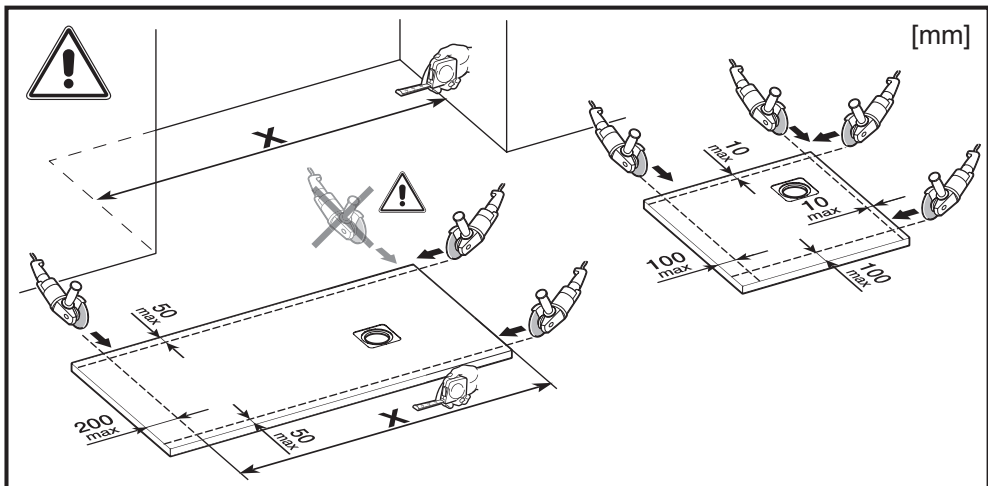

Roca

HEBE

L	900	1000		1200		1400		1600	
W	900	800	900	800	900	800	900	800	900
H	26	24		30		33		37	
									

<p>PD5000166 standard estándar standard</p> 	<p>opcja opción option</p>			
	<p>PD5000342 Blanco White Blanc Weiß Biały Branco</p>  <p>Classic</p>	<p>PD5000343 Pizarra Slate Gris Ardoise Schiefer Szary Lupek Ardósia</p>	<p>PD5000344 Cemento Cement Gris Ciment Zementgrau Szary Cement Cimento</p>	<p>PD5000345 Negro Black Noir Schwarz Czarny Preto</p>
	<p>PD5000346 Blanco White Blanc Weiß Biały Branco</p>  <p>Wave</p>	<p>PD5000347 Pizarra Slate Gris Ardoise Schiefer Szary Lupek Ardósia</p>	<p>PD5000348 Cemento Cement Gris Ciment Zementgrau Szary Cement Cimento</p>	<p>PD5000349 Negro Black Noir Schwarz Czarny Preto</p>
	<p>PD5000350 Blanco White Blanc Weiß Biały Branco</p>  <p>Unique</p>	<p>PD5000351 Pizarra Slate Gris Ardoise Schiefer Szary Lupek Ardósia</p>	<p>PD5000352 Cemento Cement Gris Ciment Zementgrau Szary Cement Cimento</p>	<p>PD5000353 Negro Black Noir Schwarz Czarny Preto</p>