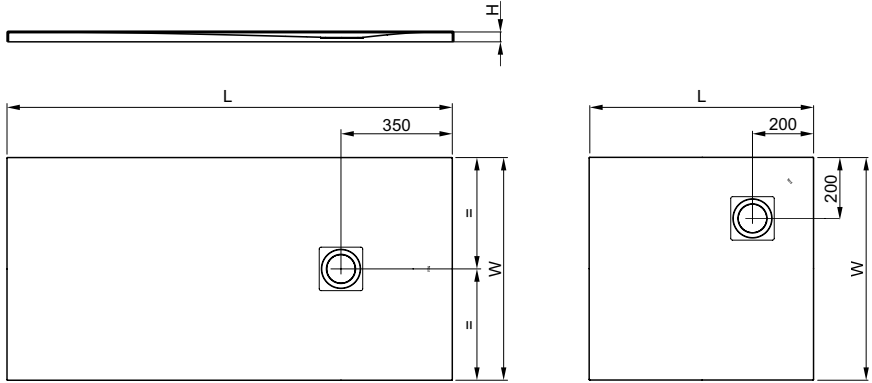

Roca

HEBE

L	900	1000		1200		1400		1600	
W	900	800	900	800	900	800	900	800	900
H	26	24		30		33		37	
									

<p>PD5000166 standard estándar standard</p> 	<p>opcja opción option</p>			
	<p>PD5000342 Blanco White Blanc Weiß Biały Branco</p>  <p>Classic</p>	<p>PD5000343 Pizarra Slate Gris Ardoise Schiefer Szary Lupek Ardósia</p>	<p>PD5000344 Cemento Cement Gris Ciment Zementgrau Szary Cement Cimento</p>	<p>PD5000345 Negro Black Noir Schwarz Czarny Preto</p>
	<p>PD5000346 Blanco White Blanc Weiß Biały Branco</p>  <p>Wave</p>	<p>PD5000347 Pizarra Slate Gris Ardoise Schiefer Szary Lupek Ardósia</p>	<p>PD5000348 Cemento Cement Gris Ciment Zementgrau Szary Cement Cimento</p>	<p>PD5000349 Negro Black Noir Schwarz Czarny Preto</p>
	<p>PD5000350 Blanco White Blanc Weiß Biały Branco</p>  <p>Unique</p>	<p>PD5000351 Pizarra Slate Gris Ardoise Schiefer Szary Lupek Ardósia</p>	<p>PD5000352 Cemento Cement Gris Ciment Zementgrau Szary Cement Cimento</p>	<p>PD5000353 Negro Black Noir Schwarz Czarny Preto</p>