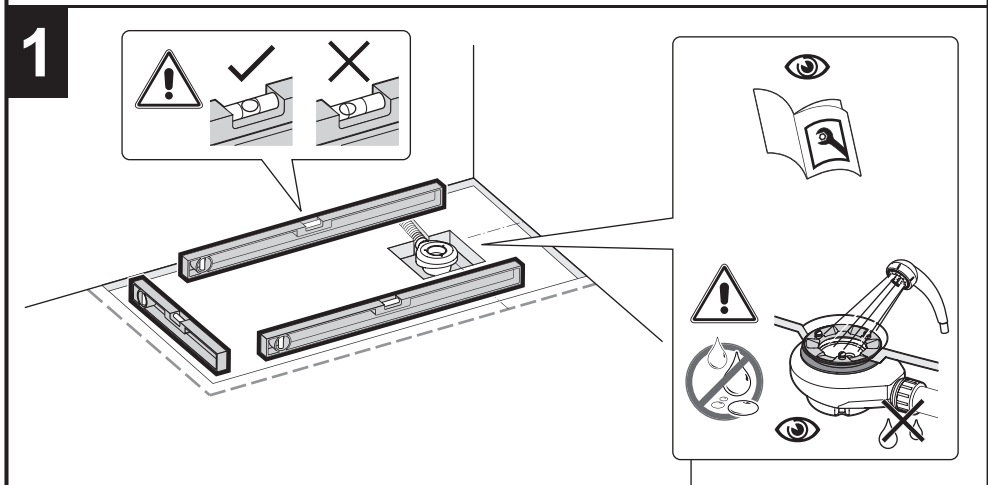

Roca

HEBE

L	900	1000		1200		1400		1600	
W	900	800	900	800	900	800	900	800	900
H	26	24		30		33		37	
									

<p>PD5000166 standard estándar standard</p> 	<p>opcja opción option</p>			
	<p>PD5000342 Blanco White Blanc Weiß Biały Branco</p>  <p>Classic</p>	<p>PD5000343 Pizarra Slate Gris Ardoise Schiefer Szary Lupek Ardósia</p>	<p>PD5000344 Cemento Cement Gris Ciment Zementgrau Szary Cement Cimento</p>	<p>PD5000345 Negro Black Noir Schwarz Czarny Preto</p>
	<p>PD5000346 Blanco White Blanc Weiß Biały Branco</p>  <p>Wave</p>	<p>PD5000347 Pizarra Slate Gris Ardoise Schiefer Szary Lupek Ardósia</p>	<p>PD5000348 Cemento Cement Gris Ciment Zementgrau Szary Cement Cimento</p>	<p>PD5000349 Negro Black Noir Schwarz Czarny Preto</p>
	<p>PD5000350 Blanco White Blanc Weiß Biały Branco</p>  <p>Unique</p>	<p>PD5000351 Pizarra Slate Gris Ardoise Schiefer Szary Lupek Ardósia</p>	<p>PD5000352 Cemento Cement Gris Ciment Zementgrau Szary Cement Cimento</p>	<p>PD5000353 Negro Black Noir Schwarz Czarny Preto</p>