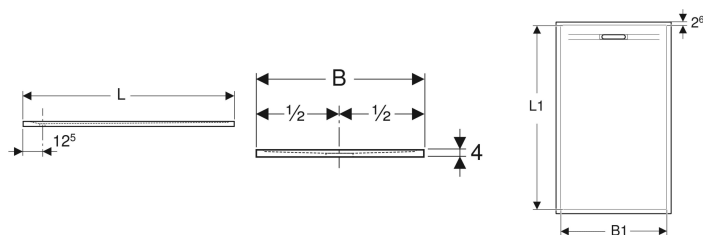

Brodzik prostokątny Geberit Sestra

Przeznaczenie

- Do montażu wewnątrz budynków
- Do zlicowania z powierzchnią podłogi
- Do odprowadzania wody z jednej głowicy natryskowej
- Do wysokości warstw podłogi z nogami montażowymi brodzika do poziomu gotowej podłogi 10–25 cm
- Do podwyższonego montażu do 4 cm nad gotową podłogą
- Do zabudowy przeznaczonej dla osób z niepełnosprawnością

Właściwości

- Prostokątna
- Powierzchnia strukturalna
- Odpływ z tyłu na środku
- Klasa antypoślizgowa C wg DIN 51097
- Klasa antypoślizgowa zgodnie z normą NF: PN 24
- Spełnia wymogi normy EN 14527, klasa 1

Dane techniczne

Materiał

Żywica kamienna

Zakres dostawy

- Pokrywa odpływu

Zamawiane oddzielnie

- Zestaw odpływowy do brodzików Geberit Sestra

Nr art.	Kolor / powierzchnia	L	L1	B	B1	H
550.252.00.2	Biały / Struktura łupka	100 cm	93.8 cm	80 cm	72.8 cm	4 cm
550.253.00.2	Biały / Struktura łupka	100 cm	93.8 cm	90 cm	82.8 cm	4 cm
550.262.00.2	Szary / Struktura łupka	100 cm	93.8 cm	80 cm	72.8 cm	4 cm
550.263.00.2	Szary / Struktura łupka	100 cm	93.8 cm	90 cm	82.8 cm	4 cm
550.272.00.2	Grafit / Struktura łupka	100 cm	93.8 cm	80 cm	72.8 cm	4 cm
550.273.00.2	Grafit / Struktura łupka	100 cm	93.8 cm	90 cm	82.8 cm	4 cm
550.254.00.2	Biały / Struktura łupka	120 cm	113.8 cm	80 cm	72.8 cm	4 cm
550.255.00.2	Biały / Struktura łupka	120 cm	113.8 cm	90 cm	82.8 cm	4 cm
550.264.00.2	Szary / Struktura łupka	120 cm	113.8 cm	80 cm	72.8 cm	4 cm
550.265.00.2	Szary / Struktura łupka	120 cm	113.8 cm	90 cm	82.8 cm	4 cm
550.274.00.2	Grafit / Struktura łupka	120 cm	113.8 cm	80 cm	72.8 cm	4 cm
550.275.00.2	Grafit / Struktura łupka	120 cm	113.8 cm	90 cm	82.8 cm	4 cm
550.256.00.2	Biały / Struktura łupka	140 cm	133.8 cm	80 cm	72.8 cm	4 cm
550.257.00.2	Biały / Struktura łupka	140 cm	133.8 cm	90 cm	82.8 cm	4 cm
550.266.00.2	Szary / Struktura łupka	140 cm	133.8 cm	80 cm	72.8 cm	4 cm
550.267.00.2	Szary / Struktura łupka	140 cm	133.8 cm	90 cm	82.8 cm	4 cm
550.276.00.2	Grafit / Struktura łupka	140 cm	133.8 cm	80 cm	72.8 cm	4 cm
550.277.00.2	Grafit / Struktura łupka	140 cm	133.8 cm	90 cm	82.8 cm	4 cm
550.258.00.2	Biały / Struktura łupka	160 cm	153.8 cm	80 cm	72.8 cm	4 cm
550.259.00.2	Biały / Struktura łupka	160 cm	153.8 cm	90 cm	82.8 cm	4 cm
550.268.00.2	Szary / Struktura łupka	160 cm	153.8 cm	80 cm	72.8 cm	4 cm
550.269.00.2	Szary / Struktura łupka	160 cm	153.8 cm	90 cm	82.8 cm	4 cm