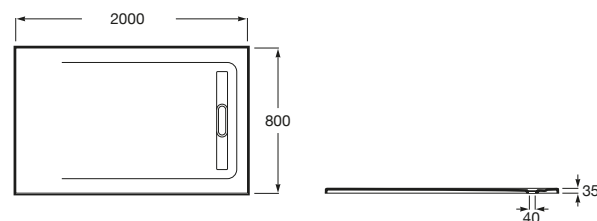

Dno antypoślizgowe