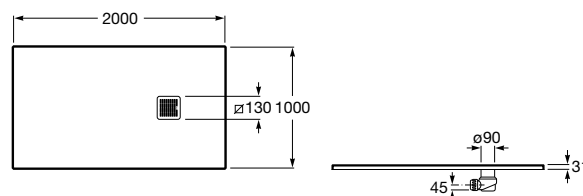

Kształt: Prostokątny

Materiał: KOMPOZYT - STONEX®

Rodzaj dna antypoślizgowego: Zintegrowane

Sposób docinania: fabryczny, w zakresie własnym

Sposób montażu: Wbudowany we wnękę

Wysokość: Ultrapłaski (mniej niż 45 mm)

Zawiera syfon

Średnica odpływu (mm): 90

Dno antypoślizgowe

PASUJE DO

Osłona syfonu dla
brodzików Terran

276467..0

Ścianka boczna z powłoką
MaxiClean, profile
aluminiowe chromowane

MP3510012M