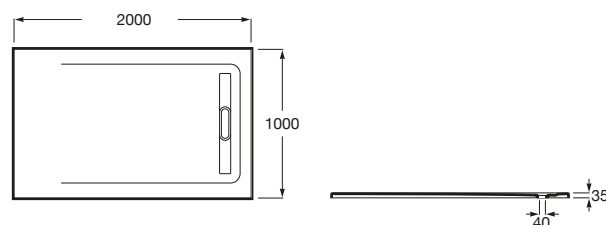

Dno antypoślizgowe