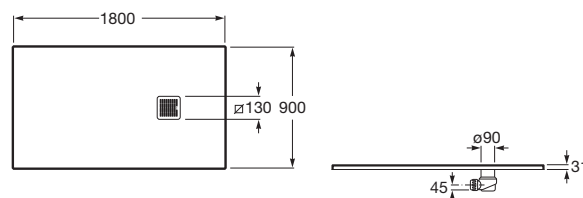

Kształt: Prostokątny

Materiał: KOMPOZYT - STONEX®

Rodzaj dna antypoślizgowego: Zintegrowane

Sposób montażu: Wbudowany we wnękę

Wysokość: Ultrapiłaski (mniej niż 45 mm)

Zawiera syfon

Średnica odpływu (mm): 90